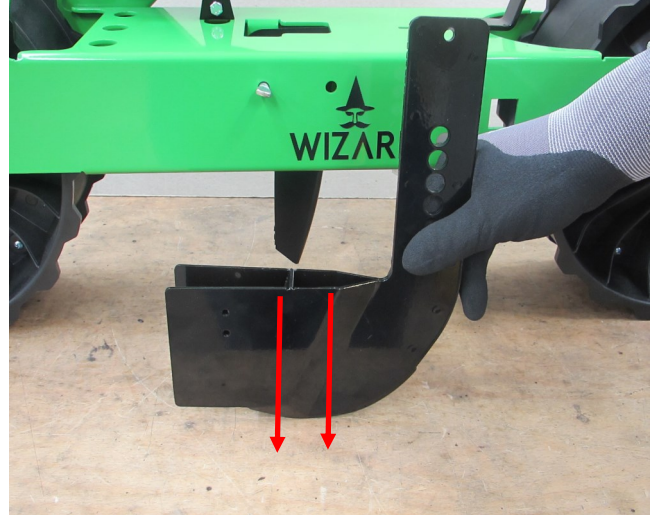

WIZARD

• VACUUM PRECISION PLANTERS •

R2-R3

SMONTAGGIO / DISASSEMBLY

STEP 1

STEP 2

STEP 3

STEP 4

MONTAGGIO / ASSEMBLY

STEP 1

STEP 2

STEP 3

STEP 4

!! ATTENZIONE!!
!!ATTENTION!!

REGOLAZIONE PROFONDITA' A VITE

R2 SEMI MINUTI - 2 LINEE DI SEMINA A 9 cm

100-00-VVVV-
00025-27

Rev. 00

RIF.	Q.TA'	DESCRIZIONE	CODICE
1	1	MONT. FALCIONE R2	100-00-A0R-00002
2	1	COPERCHIO DISTRIBUTORE R2-R3	100-00-C0U-00015
3	1	SELETORE DISCO TRE FILE	100-00-C0U-00016
4	1	GUIDA SEMI INFERIORE R2- R3	100-00-C0U-00018
5	1	LOCALIZZATORE SELETORE 3 FILE	100-00-C0U-00020
6	1	SPINA CHIAVISTELLO	100-00-P0B-00099
7	1	BOCCOLA CIL $\varnothing e16.0 \varnothing i10.5 L=11$	100-00-P0B-00290
8	1	TUBO PA11 $\varnothing e14 \varnothing i10 L=193$	100-00-P0B-00307
9	1	TUBO PA11 $\varnothing e14 \varnothing i10 L=195$	100-00-P0B-00308
10	1	VITE TE M10x25 - 8.8 ZN UNI 5739	999-00-C0A-21025
11	1	DADO ESAGONALE M10 ZN UNI 5588	999-00-C0B-10010
12	1	RONDELLA PIANA A FASCIA LARGA 11x30 UNI 6593	999-00-C0C-21130
13	1	VITE STEI M6X8 - A2 UNI 5929	999-00-C0I-02108
14	1	COPIGLIA UNI 8833-A 3.2	999-00-C0S-00002
4 (100-00-C0U-00020)			
15	1	GUIDA SEMI INFERIORE DX R2- R3	100-00-C0U-00025
16	1	GUIDA SEMI INFERIORE SX R2- R3	100-00-C0U-00026
17	4	VITE AUTOFIL. TCB M2,2x16 ZN UNI 6954	999-00-C0A-72216
REGOLAZIONE PROFONDITA' A VITE - SCREW DEPTH ADJUSTMENT			
18	1	LAM. REG. A VITE CON INSERTO	100-00-P0C-00110
19	2	VITE TE M6x16 - 8.8 ZN UNI 5739	999-00-C0A-20616
20	2	DADO ESAGONALE M6 ZN UNI 5588	999-00-C0B-10006