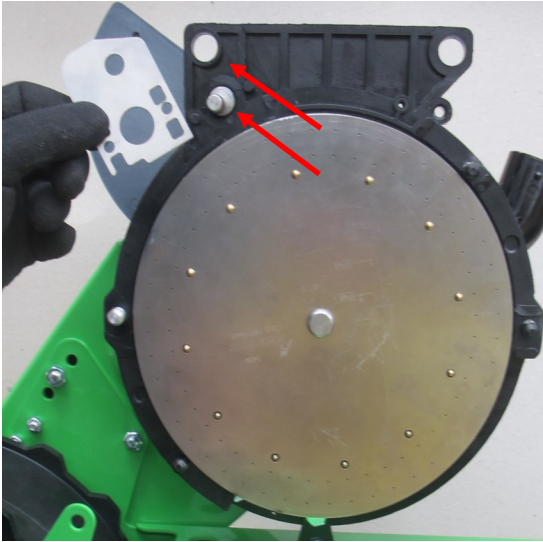

MONTAGGIO / ASSEMBLY

STEP 1

STEP 2

STEP 3

STEP 4

!! ATTENZIONE!!
!!ATTENTION!!

REGOLAZIONE PROFONDITA' A VITE

R2 SEMI MINUTI - 2 LINEE DI SEMINA A 9 cm

100-00-VVVV-
00025-27

Rev. 00

RIF.	Q.TA'	DESCRIZIONE	CODICE
1	1	MONT. FALCIONE R2	100-00-A0R-00002
2	1	COPERCHIO DISTRIBUTORE R2-R3	100-00-C0U-00015
3	1	SELETORE DISCO TRE FILE	100-00-C0U-00016
4	1	GUIDA SEMI INFERIORE R2- R3	100-00-C0U-00018
5	1	LOCALIZZATORE SELETORE 3 FILE	100-00-C0U-00020
6	1	SPINA CHIAVISTELLO	100-00-P0B-00099
7	1	BOCCOLA CIL $\varnothing e16.0 \varnothing i10.5 L=11$	100-00-P0B-00290
8	1	TUBO PA11 $\varnothing e14 \varnothing i10 L=193$	100-00-P0B-00307
9	1	TUBO PA11 $\varnothing e14 \varnothing i10 L=195$	100-00-P0B-00308
10	1	VITE TE M10x25 - 8.8 ZN UNI 5739	999-00-C0A-21025
11	1	DADO ESAGONALE M10 ZN UNI 5588	999-00-C0B-10010
12	1	RONDELLA PIANA A FASCIA LARGA 11x30 UNI 6593	999-00-C0C-21130
13	1	VITE STEI M6X8 - A2 UNI 5929	999-00-C0I-02108
14	1	COPIGLIA UNI 8833-A 3.2	999-00-C0S-00002
4 (100-00-C0U-00020)			
15	1	GUIDA SEMI INFERIORE DX R2- R3	100-00-C0U-00025
16	1	GUIDA SEMI INFERIORE SX R2- R3	100-00-C0U-00026
17	4	VITE AUTOFIL. TCB M2,2x16 ZN UNI 6954	999-00-C0A-72216
REGOLAZIONE PROFONDITA' A VITE - SCREW DEPTH ADJUSTMENT			
18	1	LAM. REG. A VITE CON INSERTO	100-00-P0C-00110
19	2	VITE TE M6x16 - 8.8 ZN UNI 5739	999-00-C0A-20616
20	2	DADO ESAGONALE M6 ZN UNI 5588	999-00-C0B-10006