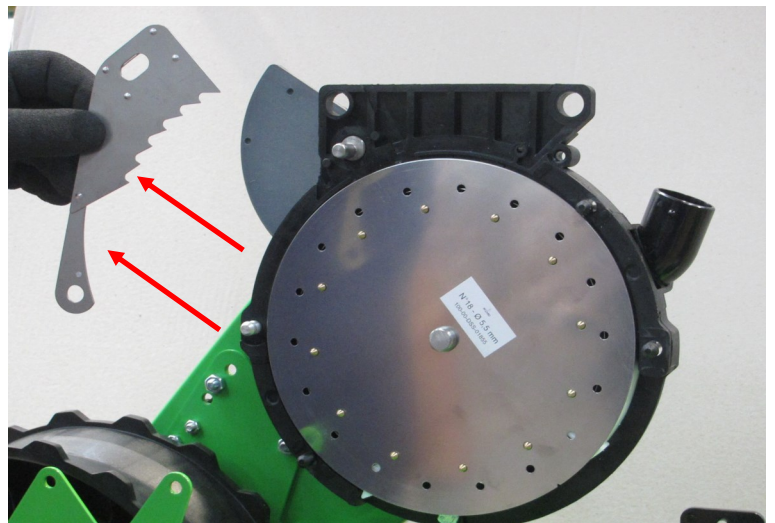

WIZARD

• VACUUM PRECISION PLANTERS •

R2-R3

SMONTAGGIO / DISASSEMBLY

STEP 1

STEP 2

STEP 3

STEP 4

MONTAGGIO / ASSEMBLY

STEP 1

STEP 2

STEP 3

STEP 4

!! ATTENZIONE!!
!!ATTENTION!!

REGOLAZIONE PROFONDITA' A VITE

R2 SEMI MINUTI - 2 LINEE DI SEMINA A 9 cm

100-00-VVVV-
00025-27

Rev. 00

RIF.	Q.TA'	DESCRIZIONE	CODICE
1	1	MONT. FALCIONE R2	100-00-A0R-00002
2	1	COPERCHIO DISTRIBUTORE R2-R3	100-00-C0U-00015
3	1	SELETORE DISCO TRE FILE	100-00-C0U-00016
4	1	GUIDA SEMI INFERIORE R2- R3	100-00-C0U-00018
5	1	LOCALIZZATORE SELETORE 3 FILE	100-00-C0U-00020
6	1	SPINA CHIAVISTELLO	100-00-P0B-00099
7	1	BOCCOLA CIL $\varnothing e16.0 \varnothing i10.5 L=11$	100-00-P0B-00290
8	1	TUBO PA11 $\varnothing e14 \varnothing i10 L=193$	100-00-P0B-00307
9	1	TUBO PA11 $\varnothing e14 \varnothing i10 L=195$	100-00-P0B-00308
10	1	VITE TE M10x25 - 8.8 ZN UNI 5739	999-00-C0A-21025
11	1	DADO ESAGONALE M10 ZN UNI 5588	999-00-C0B-10010
12	1	RONDELLA PIANA A FASCIA LARGA 11x30 UNI 6593	999-00-C0C-21130
13	1	VITE STEI M6X8 - A2 UNI 5929	999-00-C0I-02108
14	1	COPIGLIA UNI 8833-A 3.2	999-00-C0S-00002
4 (100-00-C0U-00020)			
15	1	GUIDA SEMI INFERIORE DX R2- R3	100-00-C0U-00025
16	1	GUIDA SEMI INFERIORE SX R2- R3	100-00-C0U-00026
17	4	VITE AUTOFIL. TCB M2,2x16 ZN UNI 6954	999-00-C0A-72216
REGOLAZIONE PROFONDITA' A VITE - SCREW DEPTH ADJUSTMENT			
18	1	LAM. REG. A VITE CON INSERTO	100-00-P0C-00110
19	2	VITE TE M6x16 - 8.8 ZN UNI 5739	999-00-C0A-20616
20	2	DADO ESAGONALE M6 ZN UNI 5588	999-00-C0B-10006