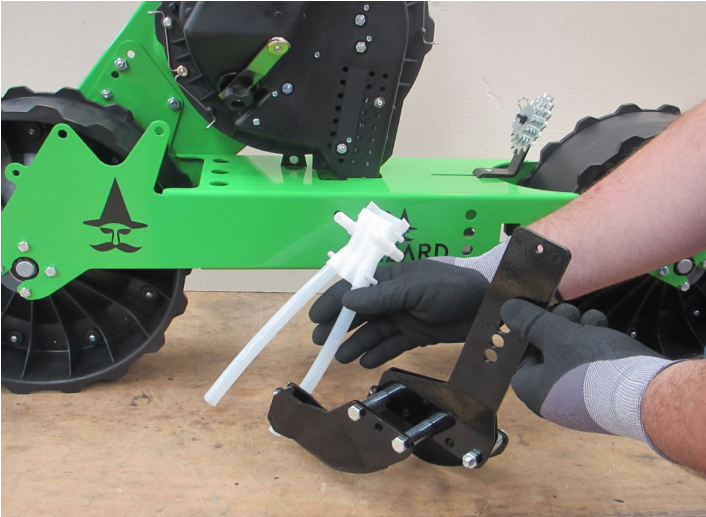

WIZARD

• VACUUM PRECISION PLANTERS •

R2-R3

SMONTAGGIO / DISASSEMBLY

STEP 1

STEP 2

STEP 3

STEP 4

MONTAGGIO / ASSEMBLY

STEP 1

STEP 2

STEP 3

STEP 4

!! ATTENZIONE!!
!!ATTENTION!!

REGOLAZIONE PROFONDITA' A VITE

R2 SEMI MINUTI - 2 LINEE DI SEMINA A 9 cm

100-00-VVVV-
00025-27

Rev. 00

RIF.	Q.TA'	DESCRIZIONE	CODICE
1	1	MONT. FALCIONE R2	100-00-A0R-00002
2	1	COPERCHIO DISTRIBUTORE R2-R3	100-00-C0U-00015
3	1	SELETORE DISCO TRE FILE	100-00-C0U-00016
4	1	GUIDA SEMI INFERIORE R2- R3	100-00-C0U-00018
5	1	LOCALIZZATORE SELETORE 3 FILE	100-00-C0U-00020
6	1	SPINA CHIAVISTELLO	100-00-P0B-00099
7	1	BOCCOLA CIL $\varnothing e16.0 \varnothing i10.5 L=11$	100-00-P0B-00290
8	1	TUBO PA11 $\varnothing e14 \varnothing i10 L=193$	100-00-P0B-00307
9	1	TUBO PA11 $\varnothing e14 \varnothing i10 L=195$	100-00-P0B-00308
10	1	VITE TE M10x25 - 8.8 ZN UNI 5739	999-00-C0A-21025
11	1	DADO ESAGONALE M10 ZN UNI 5588	999-00-C0B-10010
12	1	RONDELLA PIANA A FASCIA LARGA 11x30 UNI 6593	999-00-C0C-21130
13	1	VITE STEI M6X8 - A2 UNI 5929	999-00-C0I-02108
14	1	COPIGLIA UNI 8833-A 3.2	999-00-C0S-00002
4 (100-00-C0U-00020)			
15	1	GUIDA SEMI INFERIORE DX R2- R3	100-00-C0U-00025
16	1	GUIDA SEMI INFERIORE SX R2- R3	100-00-C0U-00026
17	4	VITE AUTOFIL. TCB M2,2x16 ZN UNI 6954	999-00-C0A-72216
REGOLAZIONE PROFONDITA' A VITE - SCREW DEPTH ADJUSTMENT			
18	1	LAM. REG. A VITE CON INSERTO	100-00-P0C-00110
19	2	VITE TE M6x16 - 8.8 ZN UNI 5739	999-00-C0A-20616
20	2	DADO ESAGONALE M6 ZN UNI 5588	999-00-C0B-10006