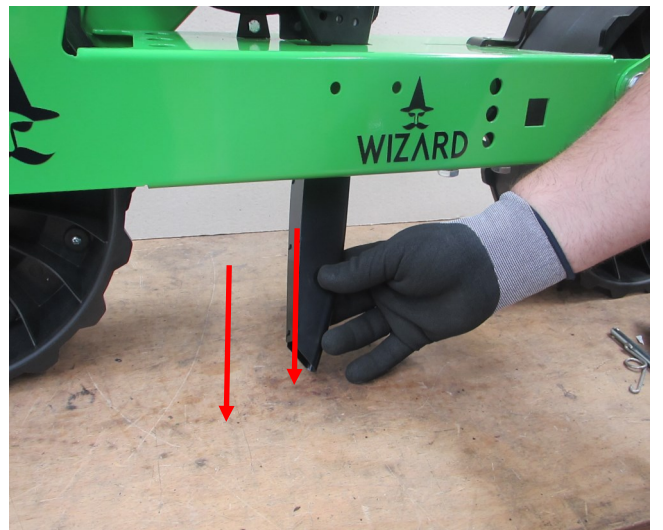

WIZARD

• VACUUM PRECISION PLANTERS •

R2-R3

SMONTAGGIO / DISASSEMBLY

STEP 1

STEP 2

STEP 3

STEP 4

MONTAGGIO / ASSEMBLY

STEP 1

STEP 2

STEP 3

STEP 4

!! ATTENZIONE!!
!!ATTENTION!!

REGOLAZIONE PROFONDITA' A VITE

R2 SEMI MINUTI - 2 LINEE DI SEMINA A 9 cm

100-00-VVVV-
00025-27

Rev. 00

RIF.	Q.TA'	DESCRIZIONE	CODICE
1	1	MONT. FALCIONE R2	100-00-A0R-00002
2	1	COPERCHIO DISTRIBUTORE R2-R3	100-00-C0U-00015
3	1	SELETORE DISCO TRE FILE	100-00-C0U-00016
4	1	GUIDA SEMI INFERIORE R2- R3	100-00-C0U-00018
5	1	LOCALIZZATORE SELETORE 3 FILE	100-00-C0U-00020
6	1	SPINA CHIAVISTELLO	100-00-P0B-00099
7	1	BOCCOLA CIL $\varnothing e16.0 \varnothing i10.5 L=11$	100-00-P0B-00290
8	1	TUBO PA11 $\varnothing e14 \varnothing i10 L=193$	100-00-P0B-00307
9	1	TUBO PA11 $\varnothing e14 \varnothing i10 L=195$	100-00-P0B-00308
10	1	VITE TE M10x25 - 8.8 ZN UNI 5739	999-00-C0A-21025
11	1	DADO ESAGONALE M10 ZN UNI 5588	999-00-C0B-10010
12	1	RONDELLA PIANA A FASCIA LARGA 11x30 UNI 6593	999-00-C0C-21130
13	1	VITE STEI M6X8 - A2 UNI 5929	999-00-C0I-02108
14	1	COPIGLIA UNI 8833-A 3.2	999-00-C0S-00002
4 (100-00-C0U-00020)			
15	1	GUIDA SEMI INFERIORE DX R2- R3	100-00-C0U-00025
16	1	GUIDA SEMI INFERIORE SX R2- R3	100-00-C0U-00026
17	4	VITE AUTOFIL. TCB M2,2x16 ZN UNI 6954	999-00-C0A-72216
REGOLAZIONE PROFONDITA' A VITE - SCREW DEPTH ADJUSTMENT			
18	1	LAM. REG. A VITE CON INSERTO	100-00-P0C-00110
19	2	VITE TE M6x16 - 8.8 ZN UNI 5739	999-00-C0A-20616
20	2	DADO ESAGONALE M6 ZN UNI 5588	999-00-C0B-10006