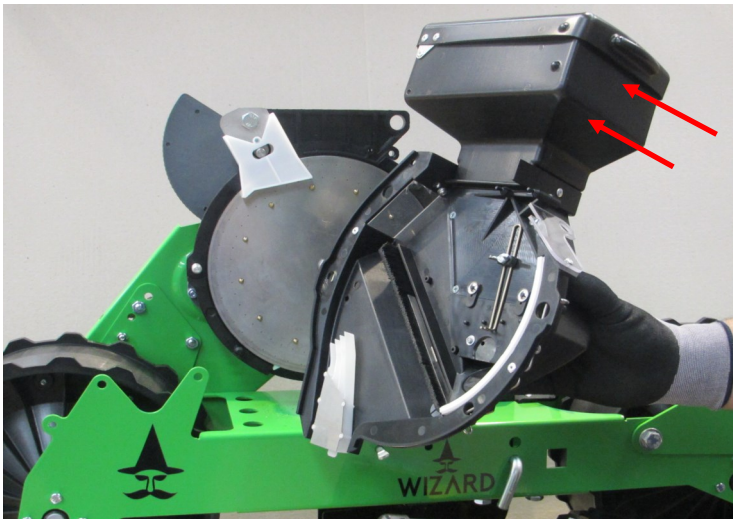

MONTAGGIO / ASSEMBLY

STEP 1

STEP 2

STEP 3

STEP 4

!! ATTENZIONE!!
!!ATTENTION!!

REGOLAZIONE PROFONDITA' A VITE

R2 SEMI MINUTI - 2 LINEE DI SEMINA A 9 cm

100-00-VVVV-
00025-27

Rev. 00

RIF.	Q.TA'	DESCRIZIONE	CODICE
1	1	MONT. FALCIONE R2	100-00-A0R-00002
2	1	COPERCHIO DISTRIBUTORE R2-R3	100-00-C0U-00015
3	1	SELETORE DISCO TRE FILE	100-00-C0U-00016
4	1	GUIDA SEMI INFERIORE R2- R3	100-00-C0U-00018
5	1	LOCALIZZATORE SELETORE 3 FILE	100-00-C0U-00020
6	1	SPINA CHIAVISTELLO	100-00-P0B-00099
7	1	BOCCOLA CIL $\varnothing e16.0 \varnothing i10.5 L=11$	100-00-P0B-00290
8	1	TUBO PA11 $\varnothing e14 \varnothing i10 L=193$	100-00-P0B-00307
9	1	TUBO PA11 $\varnothing e14 \varnothing i10 L=195$	100-00-P0B-00308
10	1	VITE TE M10x25 - 8.8 ZN UNI 5739	999-00-C0A-21025
11	1	DADO ESAGONALE M10 ZN UNI 5588	999-00-C0B-10010
12	1	RONDELLA PIANA A FASCIA LARGA 11x30 UNI 6593	999-00-C0C-21130
13	1	VITE STEI M6X8 - A2 UNI 5929	999-00-C0I-02108
14	1	COPIGLIA UNI 8833-A 3.2	999-00-C0S-00002
4 (100-00-C0U-00020)			
15	1	GUIDA SEMI INFERIORE DX R2- R3	100-00-C0U-00025
16	1	GUIDA SEMI INFERIORE SX R2- R3	100-00-C0U-00026
17	4	VITE AUTOFIL. TCB M2,2x16 ZN UNI 6954	999-00-C0A-72216
REGOLAZIONE PROFONDITA' A VITE - SCREW DEPTH ADJUSTMENT			
18	1	LAM. REG. A VITE CON INSERTO	100-00-P0C-00110
19	2	VITE TE M6x16 - 8.8 ZN UNI 5739	999-00-C0A-20616
20	2	DADO ESAGONALE M6 ZN UNI 5588	999-00-C0B-10006