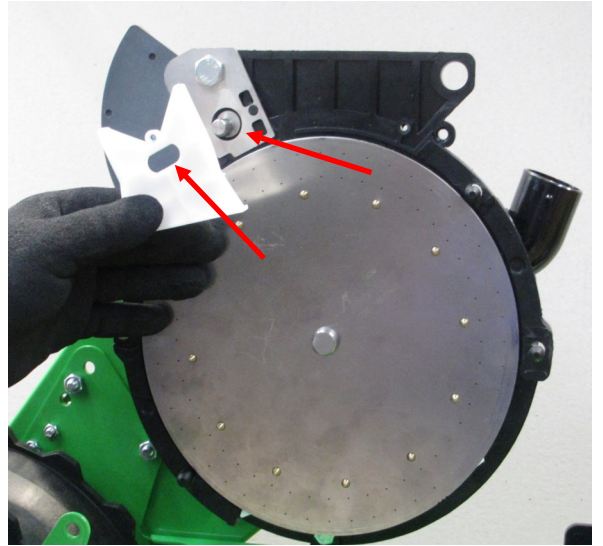

MONTAGGIO / ASSEMBLY

STEP 1

STEP 2

STEP 3

STEP 4

!! ATTENZIONE!!
!!ATTENTION!!

REGOLAZIONE PROFONDITA' A VITE

R2 SEMI MINUTI - 2 LINEE DI SEMINA A 9 cm

100-00-VVVV-
00025-27

Rev. 00

RIF.	Q.TA'	DESCRIZIONE	CODICE
1	1	MONT. FALCIONE R2	100-00-A0R-00002
2	1	COPERCHIO DISTRIBUTORE R2-R3	100-00-C0U-00015
3	1	SELETORE DISCO TRE FILE	100-00-C0U-00016
4	1	GUIDA SEMI INFERIORE R2- R3	100-00-C0U-00018
5	1	LOCALIZZATORE SELETORE 3 FILE	100-00-C0U-00020
6	1	SPINA CHIAVISTELLO	100-00-P0B-00099
7	1	BOCCOLA CIL $\varnothing e16.0 \varnothing i10.5 L=11$	100-00-P0B-00290
8	1	TUBO PA11 $\varnothing e14 \varnothing i10 L=193$	100-00-P0B-00307
9	1	TUBO PA11 $\varnothing e14 \varnothing i10 L=195$	100-00-P0B-00308
10	1	VITE TE M10x25 - 8.8 ZN UNI 5739	999-00-C0A-21025
11	1	DADO ESAGONALE M10 ZN UNI 5588	999-00-C0B-10010
12	1	RONDELLA PIANA A FASCIA LARGA 11x30 UNI 6593	999-00-C0C-21130
13	1	VITE STEI M6X8 - A2 UNI 5929	999-00-C0I-02108
14	1	COPIGLIA UNI 8833-A 3.2	999-00-C0S-00002
4 (100-00-C0U-00020)			
15	1	GUIDA SEMI INFERIORE DX R2- R3	100-00-C0U-00025
16	1	GUIDA SEMI INFERIORE SX R2- R3	100-00-C0U-00026
17	4	VITE AUTOFIL. TCB M2,2x16 ZN UNI 6954	999-00-C0A-72216
REGOLAZIONE PROFONDITA' A VITE - SCREW DEPTH ADJUSTMENT			
18	1	LAM. REG. A VITE CON INSERTO	100-00-P0C-00110
19	2	VITE TE M6x16 - 8.8 ZN UNI 5739	999-00-C0A-20616
20	2	DADO ESAGONALE M6 ZN UNI 5588	999-00-C0B-10006