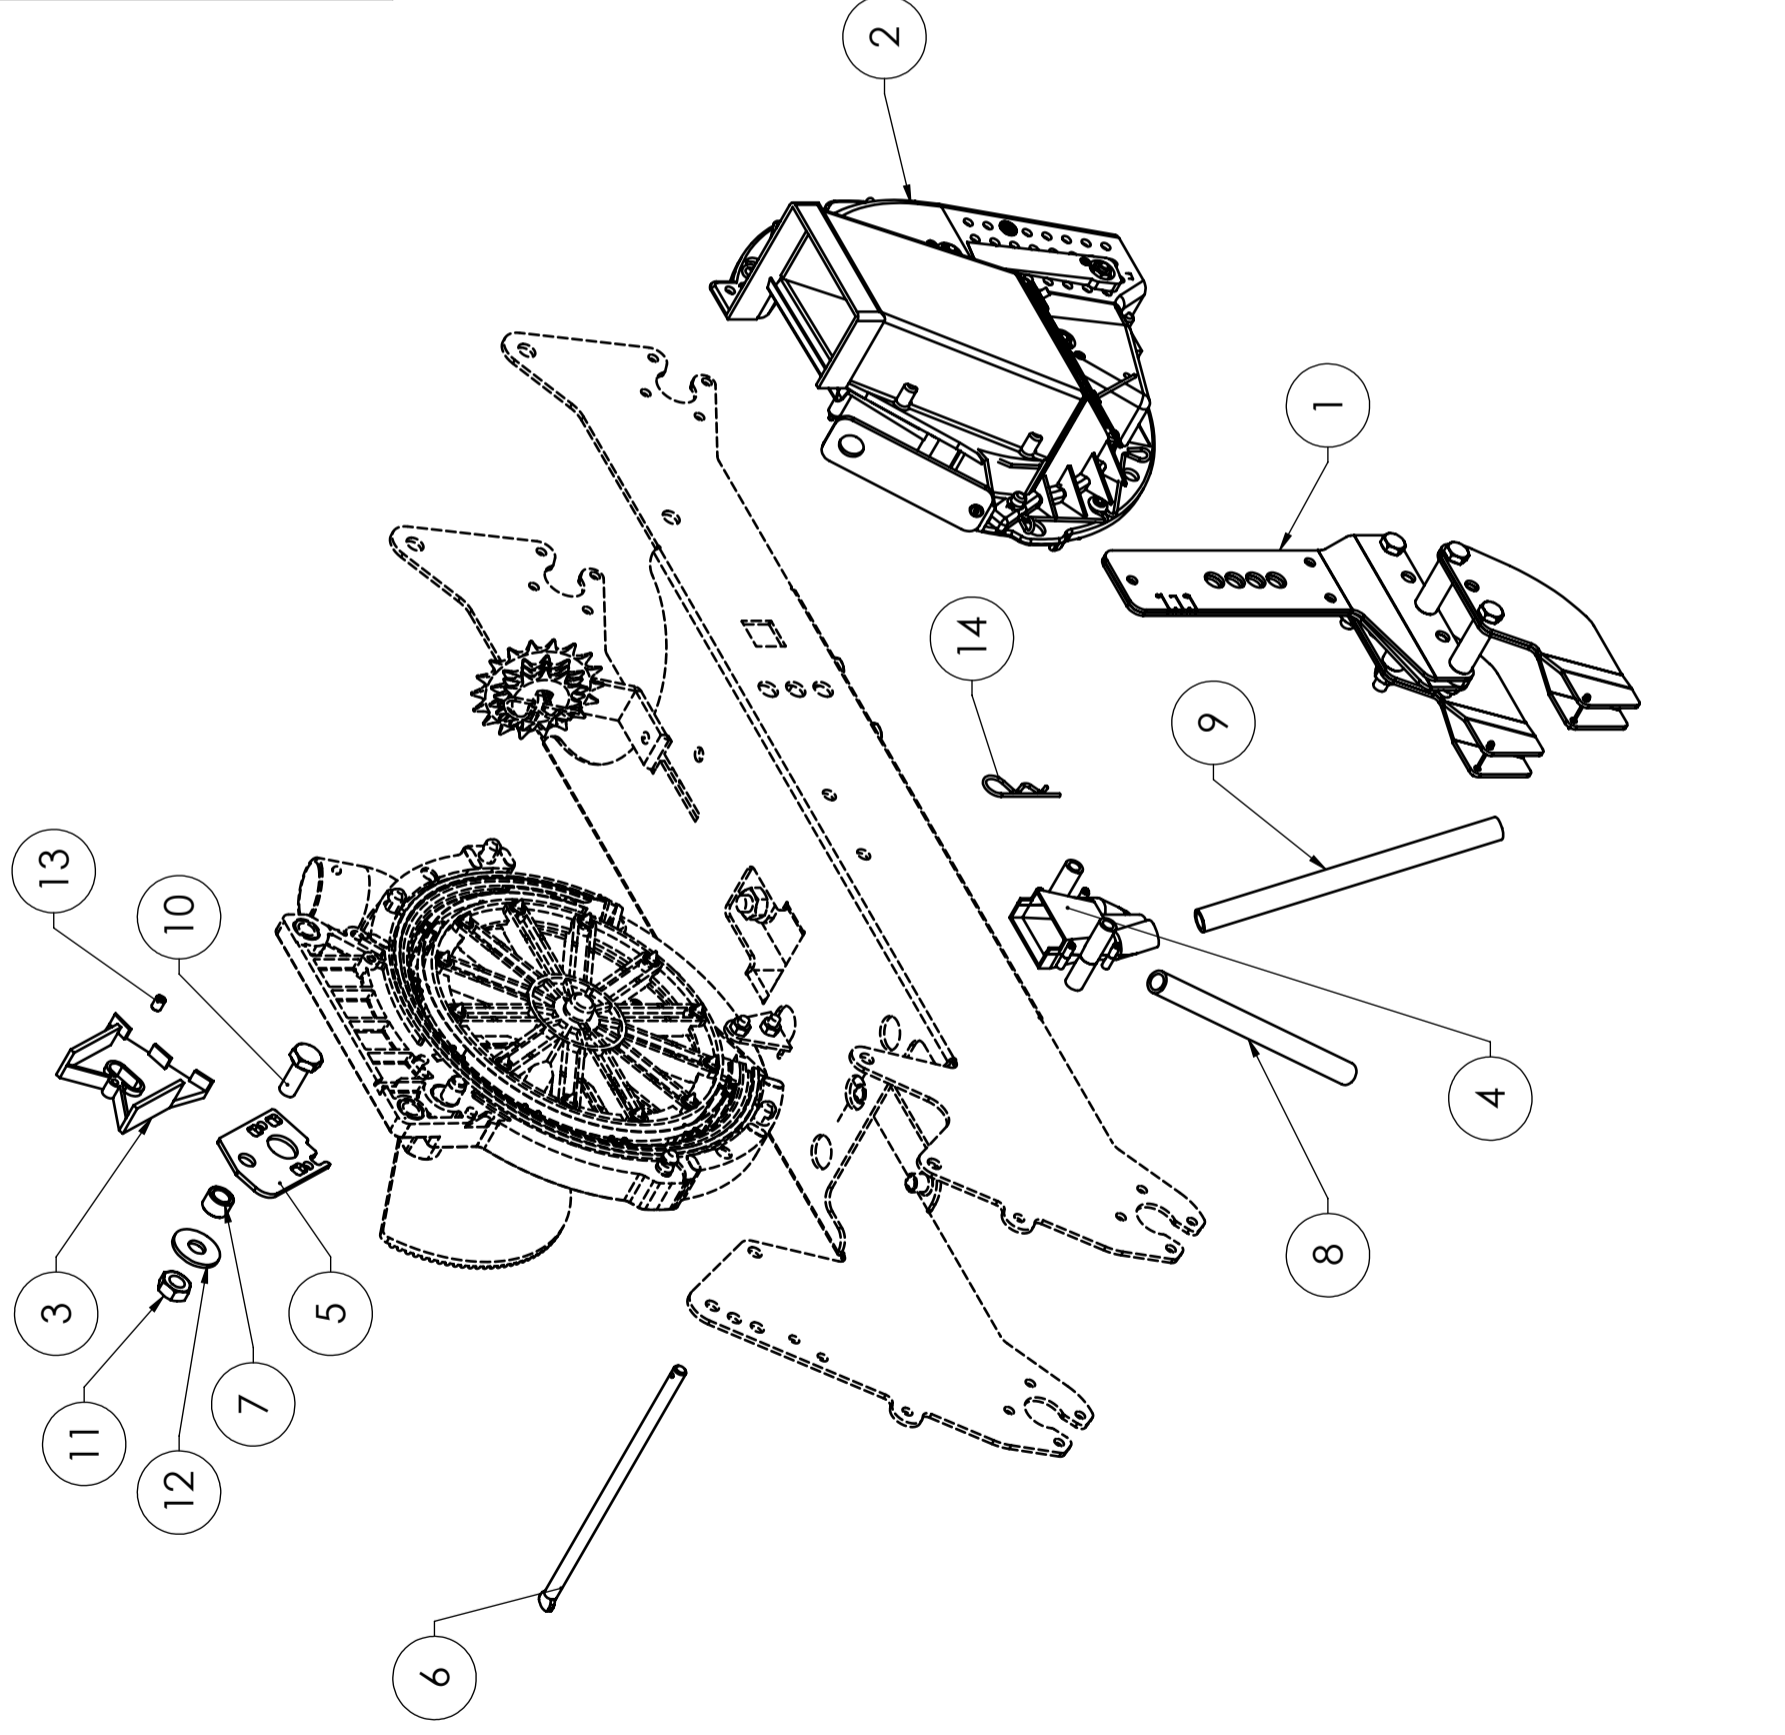

MONTAGGIO / ASSEMBLY

STEP 1

STEP 2

STEP 3

STEP 4

!! ATTENZIONE!!
!!ATTENTION!!

REGOLAZIONE PROFONDITA' A VITE

R2 SEMI MINUTI - 2 LINEE DI SEMINA A 9 cm

100-00-VVVV-
00025-27

Rev. 00

RIF.	Q.TA'	DESCRIZIONE	CODICE
1	1	MONT. FALCIONE R2	100-00-A0R-00002
2	1	COPERCHIO DISTRIBUTORE R2-R3	100-00-C0U-00015
3	1	SELETORE DISCO TRE FILE	100-00-C0U-00016
4	1	GUIDA SEMI INFERIORE R2- R3	100-00-C0U-00018
5	1	LOCALIZZATORE SELETORE 3 FILE	100-00-C0U-00020
6	1	SPINA CHIAVISTELLO	100-00-P0B-00099
7	1	BOCCOLA CIL $\varnothing e16.0 \varnothing i10.5 L=11$	100-00-P0B-00290
8	1	TUBO PA11 $\varnothing e14 \varnothing i10 L=193$	100-00-P0B-00307
9	1	TUBO PA11 $\varnothing e14 \varnothing i10 L=195$	100-00-P0B-00308
10	1	VITE TE M10x25 - 8.8 ZN UNI 5739	999-00-C0A-21025
11	1	DADO ESAGONALE M10 ZN UNI 5588	999-00-C0B-10010
12	1	RONDELLA PIANA A FASCIA LARGA 11x30 UNI 6593	999-00-C0C-21130
13	1	VITE STEI M6X8 - A2 UNI 5929	999-00-C0I-02108
14	1	COPIGLIA UNI 8833-A 3.2	999-00-C0S-00002
4 (100-00-C0U-00020)			
15	1	GUIDA SEMI INFERIORE DX R2- R3	100-00-C0U-00025
16	1	GUIDA SEMI INFERIORE SX R2- R3	100-00-C0U-00026
17	4	VITE AUTOFIL. TCB M2,2x16 ZN UNI 6954	999-00-C0A-72216
REGOLAZIONE PROFONDITA' A VITE - SCREW DEPTH ADJUSTMENT			
18	1	LAM. REG. A VITE CON INSERTO	100-00-P0C-00110
19	2	VITE TE M6x16 - 8.8 ZN UNI 5739	999-00-C0A-20616
20	2	DADO ESAGONALE M6 ZN UNI 5588	999-00-C0B-10006