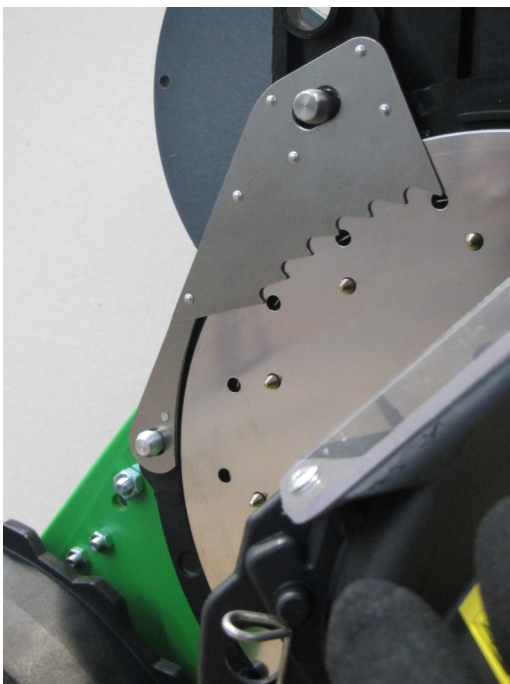

WIZARD

• VACUUM PRECISION PLANTERS •

R2-R3

SMONTAGGIO / DISASSEMBLY

STEP 1

STEP 2

STEP 3

STEP 4

MONTAGGIO / ASSEMBLY

STEP 1

STEP 2

STEP 3

STEP 4

!! ATTENZIONE!!
!!ATTENTION!!

REGOLAZIONE PROFONDITA' A VITE

R2 SEMI MINUTI - 2 LINEE DI SEMINA A 9 cm

100-00-VVVV-
00025-27

Rev. 00

RIF.	Q.TA'	DESCRIZIONE	CODICE
1	1	MONT. FALCIONE R2	100-00-A0R-00002
2	1	COPERCHIO DISTRIBUTORE R2-R3	100-00-C0U-00015
3	1	SELETORE DISCO TRE FILE	100-00-C0U-00016
4	1	GUIDA SEMI INFERIORE R2- R3	100-00-C0U-00018
5	1	LOCALIZZATORE SELETORE 3 FILE	100-00-C0U-00020
6	1	SPINA CHIAVISTELLO	100-00-P0B-00099
7	1	BOCCOLA CIL $\varnothing e16.0 \varnothing i10.5 L=11$	100-00-P0B-00290
8	1	TUBO PA11 $\varnothing e14 \varnothing i10 L=193$	100-00-P0B-00307
9	1	TUBO PA11 $\varnothing e14 \varnothing i10 L=195$	100-00-P0B-00308
10	1	VITE TE M10x25 - 8.8 ZN UNI 5739	999-00-C0A-21025
11	1	DADO ESAGONALE M10 ZN UNI 5588	999-00-C0B-10010
12	1	RONDELLA PIANA A FASCIA LARGA 11x30 UNI 6593	999-00-C0C-21130
13	1	VITE STEI M6X8 - A2 UNI 5929	999-00-C0I-02108
14	1	COPIGLIA UNI 8833-A 3.2	999-00-C0S-00002
4 (100-00-C0U-00020)			
15	1	GUIDA SEMI INFERIORE DX R2- R3	100-00-C0U-00025
16	1	GUIDA SEMI INFERIORE SX R2- R3	100-00-C0U-00026
17	4	VITE AUTOFIL. TCB M2,2x16 ZN UNI 6954	999-00-C0A-72216
REGOLAZIONE PROFONDITA' A VITE - SCREW DEPTH ADJUSTMENT			
18	1	LAM. REG. A VITE CON INSERTO	100-00-P0C-00110
19	2	VITE TE M6x16 - 8.8 ZN UNI 5739	999-00-C0A-20616
20	2	DADO ESAGONALE M6 ZN UNI 5588	999-00-C0B-10006