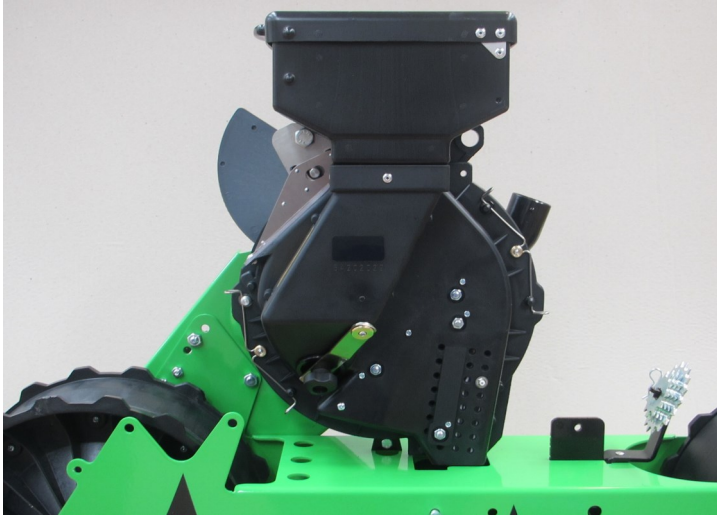

WIZARD

• VACUUM PRECISION PLANTERS •

R2-R3

SMONTAGGIO / DISASSEMBLY

STEP 1

STEP 2

STEP 3

STEP 4

MONTAGGIO / ASSEMBLY

STEP 1

STEP 2

STEP 3

STEP 4

!! ATTENZIONE!!
!!ATTENTION!!

REGOLAZIONE PROFONDITA' A VITE

R2 SEMI MINUTI - 2 LINEE DI SEMINA A 9 cm

100-00-VVVV-
00025-27

Rev. 00

RIF.	Q.TA'	DESCRIZIONE	CODICE
1	1	MONT. FALCIONE R2	100-00-A0R-00002
2	1	COPERCHIO DISTRIBUTORE R2-R3	100-00-C0U-00015
3	1	SELETORE DISCO TRE FILE	100-00-C0U-00016
4	1	GUIDA SEMI INFERIORE R2- R3	100-00-C0U-00018
5	1	LOCALIZZATORE SELETORE 3 FILE	100-00-C0U-00020
6	1	SPINA CHIAVISTELLO	100-00-P0B-00099
7	1	BOCCOLA CIL $\varnothing e16.0 \varnothing i10.5 L=11$	100-00-P0B-00290
8	1	TUBO PA11 $\varnothing e14 \varnothing i10 L=193$	100-00-P0B-00307
9	1	TUBO PA11 $\varnothing e14 \varnothing i10 L=195$	100-00-P0B-00308
10	1	VITE TE M10x25 - 8.8 ZN UNI 5739	999-00-C0A-21025
11	1	DADO ESAGONALE M10 ZN UNI 5588	999-00-C0B-10010
12	1	RONDELLA PIANA A FASCIA LARGA 11x30 UNI 6593	999-00-C0C-21130
13	1	VITE STEI M6X8 - A2 UNI 5929	999-00-C0I-02108
14	1	COPIGLIA UNI 8833-A 3.2	999-00-C0S-00002
4 (100-00-C0U-00020)			
15	1	GUIDA SEMI INFERIORE DX R2- R3	100-00-C0U-00025
16	1	GUIDA SEMI INFERIORE SX R2- R3	100-00-C0U-00026
17	4	VITE AUTOFIL. TCB M2,2x16 ZN UNI 6954	999-00-C0A-72216
REGOLAZIONE PROFONDITA' A VITE - SCREW DEPTH ADJUSTMENT			
18	1	LAM. REG. A VITE CON INSERTO	100-00-P0C-00110
19	2	VITE TE M6x16 - 8.8 ZN UNI 5739	999-00-C0A-20616
20	2	DADO ESAGONALE M6 ZN UNI 5588	999-00-C0B-10006