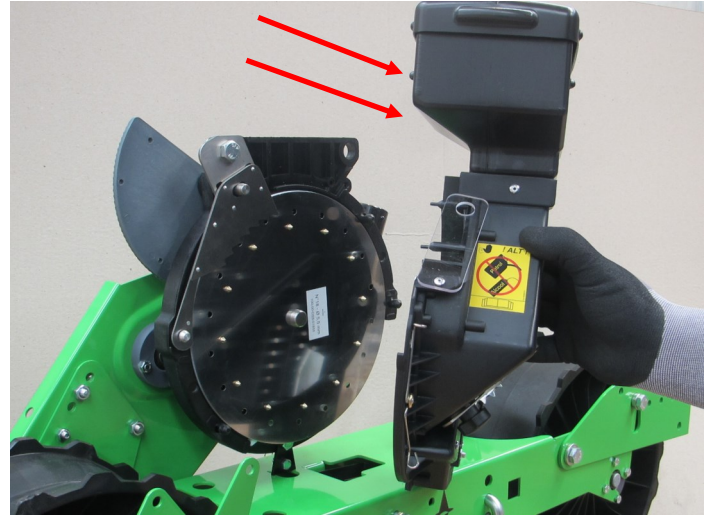

WIZARD

• VACUUM PRECISION PLANTERS •

R2-R3

SMONTAGGIO / DISASSEMBLY

STEP 1

STEP 2

STEP 3

STEP 4

MONTAGGIO / ASSEMBLY

STEP 1

STEP 2

STEP 3

STEP 4

!! ATTENZIONE!!
!!ATTENTION!!

REGOLAZIONE PROFONDITA' A VITE

R2 SEMI MINUTI - 2 LINEE DI SEMINA A 9 cm

100-00-VVVV-
00025-27

Rev. 00

RIF.	Q.TA'	DESCRIZIONE	CODICE
1	1	MONT. FALCIONE R2	100-00-A0R-00002
2	1	COPERCHIO DISTRIBUTORE R2-R3	100-00-C0U-00015
3	1	SELETORE DISCO TRE FILE	100-00-C0U-00016
4	1	GUIDA SEMI INFERIORE R2- R3	100-00-C0U-00018
5	1	LOCALIZZATORE SELETORE 3 FILE	100-00-C0U-00020
6	1	SPINA CHIAVISTELLO	100-00-P0B-00099
7	1	BOCCOLA CIL $\varnothing e16.0 \varnothing i10.5 L=11$	100-00-P0B-00290
8	1	TUBO PA11 $\varnothing e14 \varnothing i10 L=193$	100-00-P0B-00307
9	1	TUBO PA11 $\varnothing e14 \varnothing i10 L=195$	100-00-P0B-00308
10	1	VITE TE M10x25 - 8.8 ZN UNI 5739	999-00-C0A-21025
11	1	DADO ESAGONALE M10 ZN UNI 5588	999-00-C0B-10010
12	1	RONDELLA PIANA A FASCIA LARGA 11x30 UNI 6593	999-00-C0C-21130
13	1	VITE STEI M6X8 - A2 UNI 5929	999-00-C0I-02108
14	1	COPIGLIA UNI 8833-A 3.2	999-00-C0S-00002
4 (100-00-C0U-00020)			
15	1	GUIDA SEMI INFERIORE DX R2- R3	100-00-C0U-00025
16	1	GUIDA SEMI INFERIORE SX R2- R3	100-00-C0U-00026
17	4	VITE AUTOFIL. TCB M2,2x16 ZN UNI 6954	999-00-C0A-72216
REGOLAZIONE PROFONDITA' A VITE - SCREW DEPTH ADJUSTMENT			
18	1	LAM. REG. A VITE CON INSERTO	100-00-P0C-00110
19	2	VITE TE M6x16 - 8.8 ZN UNI 5739	999-00-C0A-20616
20	2	DADO ESAGONALE M6 ZN UNI 5588	999-00-C0B-10006