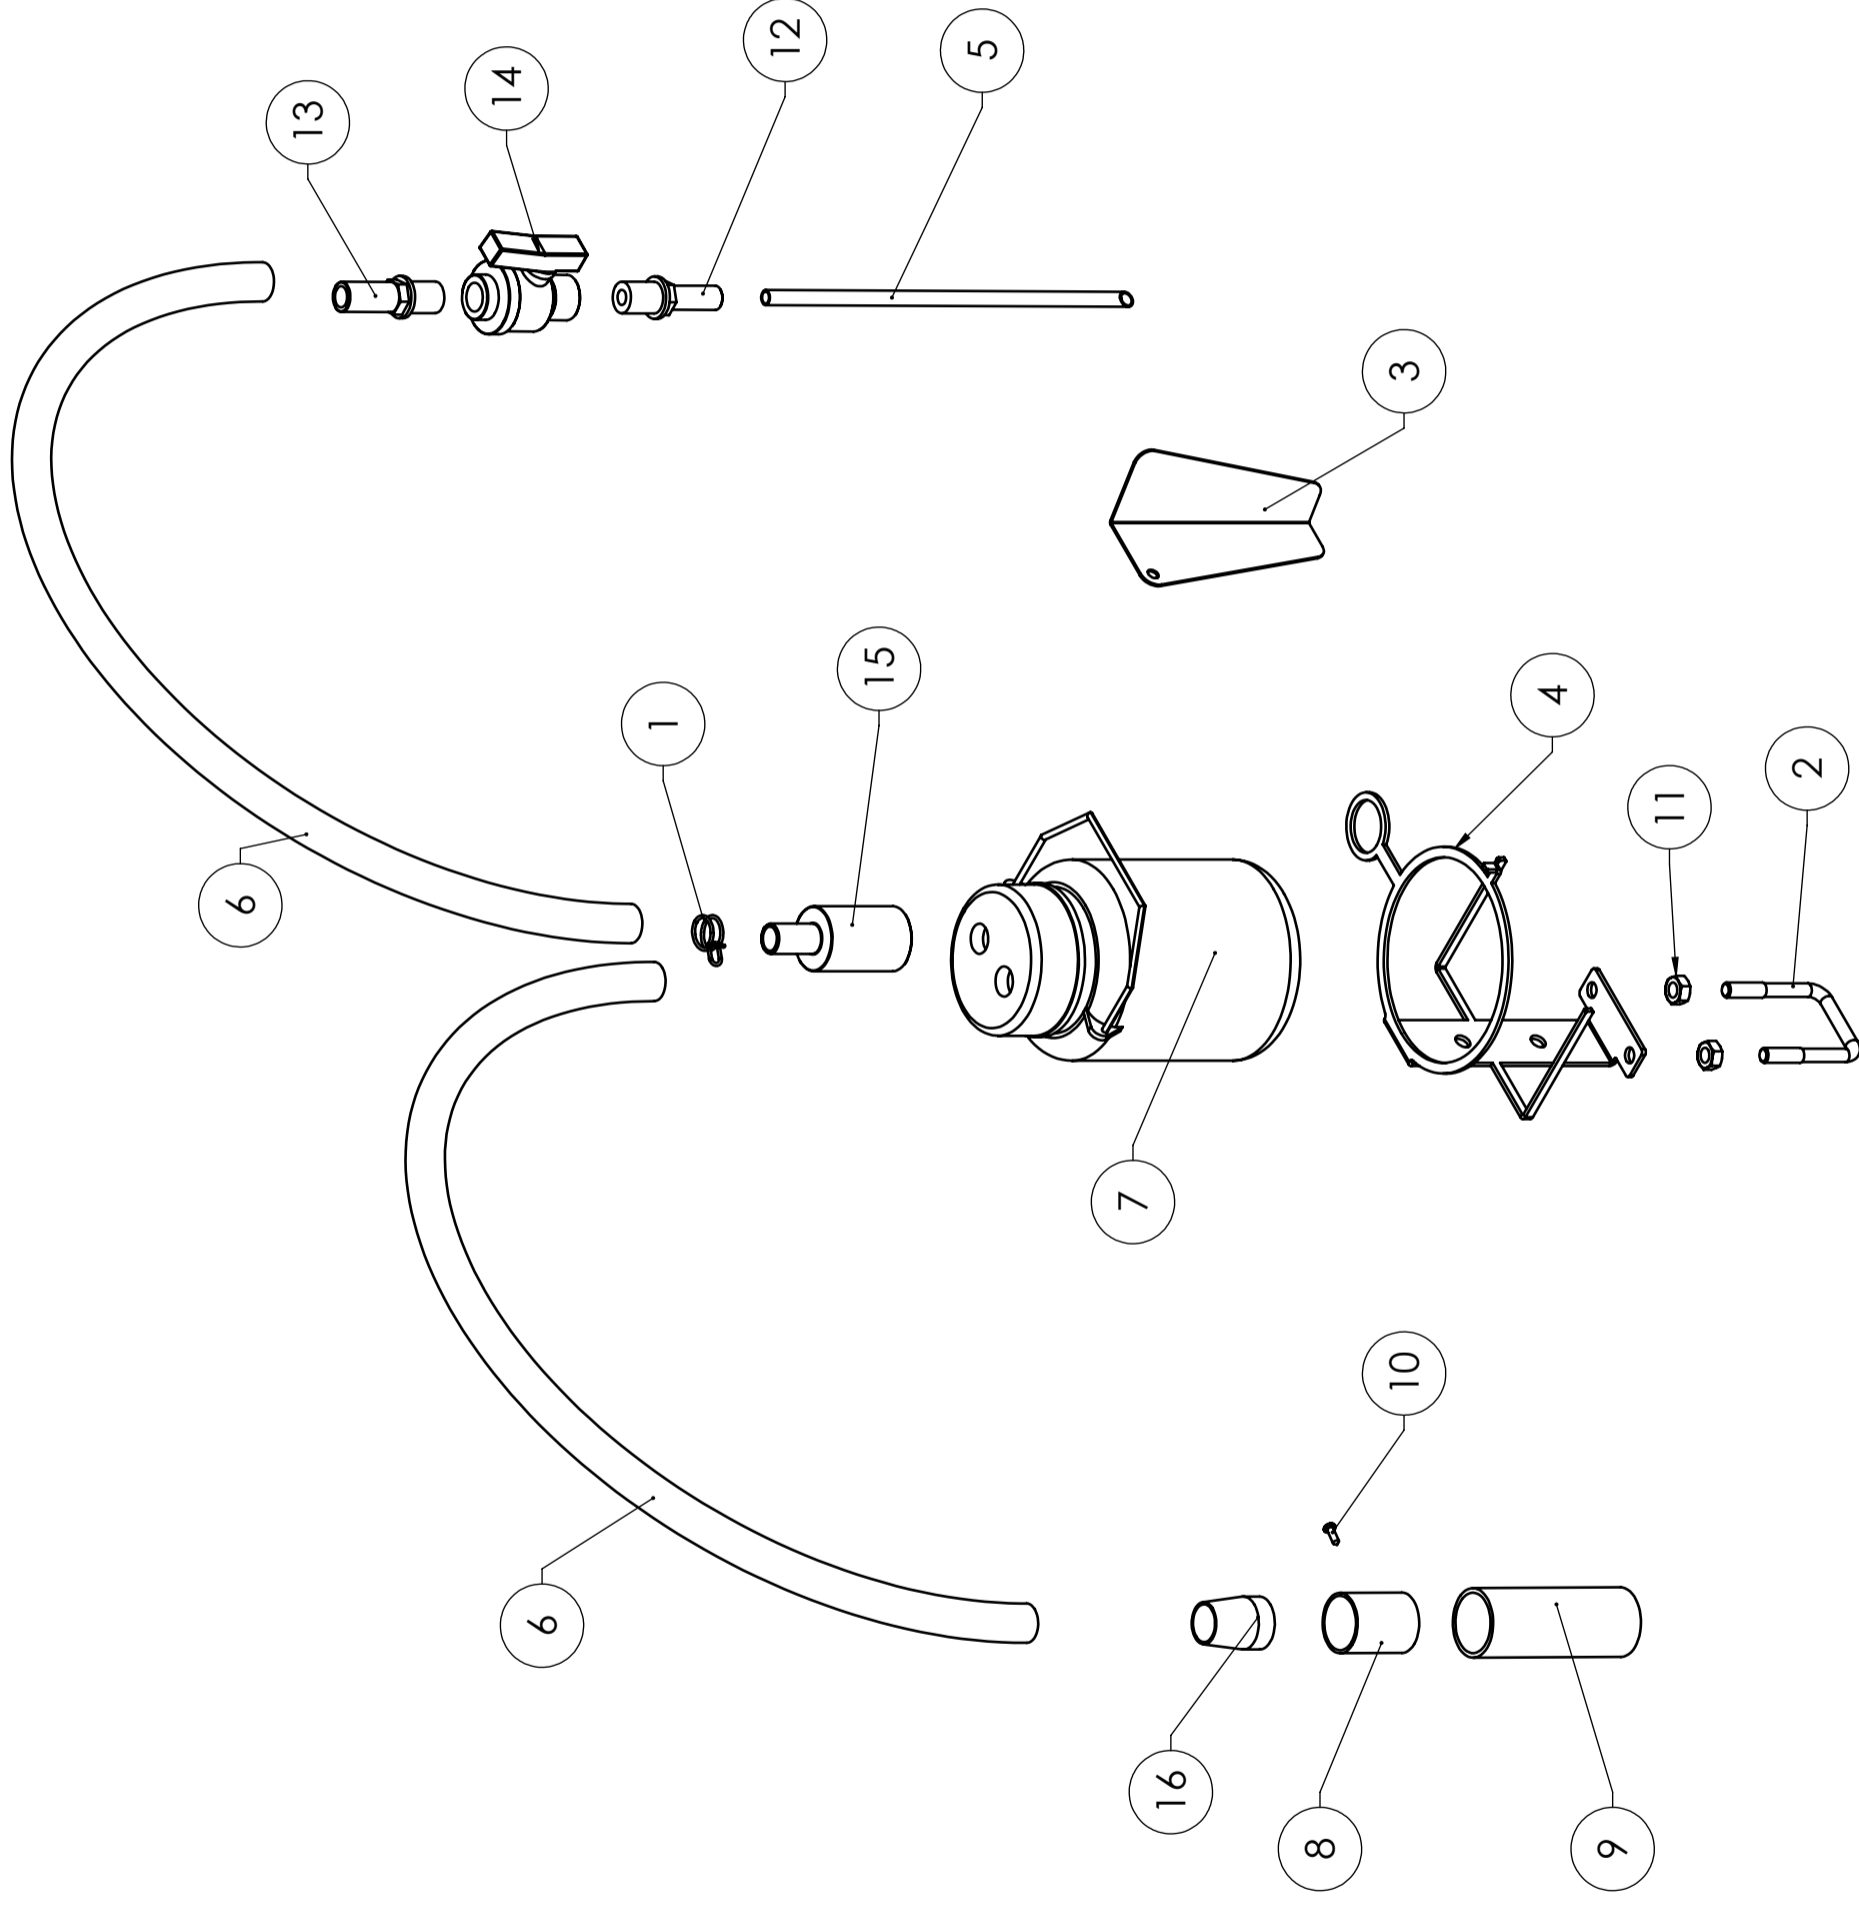

**STEP 2**

**STEP 3**

**STEP 4**

**STEP 5**

**STEP 6**

## KIT SCARICO SEMI

100-00-VVV-00050

Rev. 00

RIF.	Q.TA'	DESCRIZIONE	CODICE
1	1	FASCETTA BIFILARE A MOLLA 23,5-24,7	999-00-CAQ-00003
2	1	50x50 CAVALLOTTO M10x51x72 /30 ZNB (TYPE 102)	100-00-CAP-00001
3	1	SCIVOLO SCARICO SEMI	100-00-P0A-00095
4	1	SUPPORTO ASPIRA SEMI	100-00-P0A-00096
5	1	TUBO RILSAN PA11 Ø8x10 L=30 cm TAGLIATO 30°	100-00-P0B-00350
6	2	TUBO CORRUGATO Ø20.0 L=1000	100-00-P0B-00353
7	1	CONTENITORE 2 L	100-00-P0B-00355
8	1	TUBO PE Ø40 L=50	100-00-P0B-00360
9	1	TUBO SPIRALATO CORDFLEX AIR/P Ø40 ANTI UV L=120	100-00-P0B-00365
10	1	VITE AUTOFIL. TCB M4,2x13 ZN UNI 6954	999-00-C0A-74213
11	2	DADO ESAGONALE M10 ZN UNI 5588	999-00-C0B-10010
12	1	2130 PORTAGOMMA NYLON 1/2"x16	999-00-CAT-00030
13	1	2130 PORTAGOMMA NYLON 1/2"x20	999-00-CAT-00031
14	1	2320 VALVOLA A SFERA PP NERO F/F 1/2"	999-00-CAT-00040
15	1	FILTRO PER PESCANTE	999-00-CAT-00045
16	1	TUBO - GUAINA IP 67 Ø25/20	999-00-CAT-00050