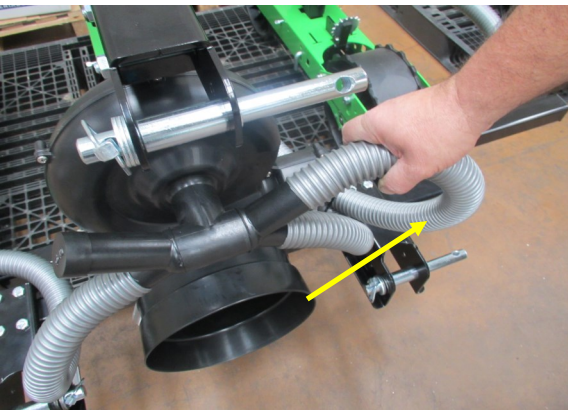

# WIZARD

• VACUUM PRECISION PLANTERS •

KIT SCARICO SEMI / SEEDS CLEAN OUT KIT

**STEP 1**

**STEP 2**

**STEP 3**

**STEP 4**

**STEP 1**

## KIT SCARICO SEMI

100-00-VVV-00050

Rev. 00

RIF.	Q.TA'	DESCRIZIONE	CODICE
1	1	FASCETTA BIFILARE A MOLLA 23,5-24,7	999-00-CAQ-00003
2	1	50x50 CAVALLOTTO M10x51x72 /30 ZNB (TYPE 102)	100-00-CAP-00001
3	1	SCIVOLO SCARICO SEMI	100-00-P0A-00095
4	1	SUPPORTO ASPIRA SEMI	100-00-P0A-00096
5	1	TUBO RILSAN PA11 Ø8x10 L=30 cm TAGLIATO 30°	100-00-P0B-00350
6	2	TUBO CORRUGATO Ø20.0 L=1000	100-00-P0B-00353
7	1	CONTENITORE 2 L	100-00-P0B-00355
8	1	TUBO PE Ø40 L=50	100-00-P0B-00360
9	1	TUBO SPIRALATO CORDFLEX AIR/P Ø40 ANTI UV L=120	100-00-P0B-00365
10	1	VITE AUTOFIL. TCB M4,2x13 ZN UNI 6954	999-00-C0A-74213
11	2	DADO ESAGONALE M10 ZN UNI 5588	999-00-C0B-10010
12	1	2130 PORTAGOMMA NYLON 1/2"x16	999-00-CAT-00030
13	1	2130 PORTAGOMMA NYLON 1/2"x20	999-00-CAT-00031
14	1	2320 VALVOLA A SFERA PP NERO F/F 1/2"	999-00-CAT-00040
15	1	FILTRO PER PESCANTE	999-00-CAT-00045
16	1	TUBO - GUAINA IP 67 Ø25/20	999-00-CAT-00050