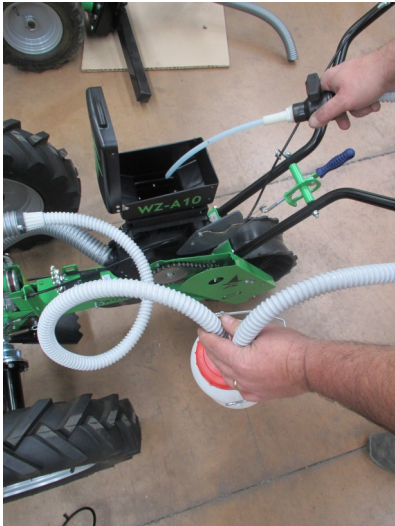

# WIZARD

• VACUUM PRECISION PLANTERS •

KIT SCARICO SEMI / SEEDS CLEAN OUT KIT

**STEP 1**

**STEP 2**

**STEP 3**

**STEP 4**

**STEP 1**

**STEP 2**

**STEP 3**

**STEP 4**

**STEP 5**

**STEP 6**

## KIT SCARICO SEMI

100-00-VVV-00050

Rev. 00

RIF.	Q.TA'	DESCRIZIONE	CODICE
1	1	FASCETTA BIFILARE A MOLLA 23,5-24,7	999-00-CAQ-00003
2	1	50x50 CAVALLOTTO M10x51x72 /30 ZNB (TYPE 102)	100-00-CAP-00001
3	1	SCIVOLO SCARICO SEMI	100-00-P0A-00095
4	1	SUPPORTO ASPIRA SEMI	100-00-P0A-00096
5	1	TUBO RILSAN PA11 Ø8x10 L=30 cm TAGLIATO 30°	100-00-P0B-00350
6	2	TUBO CORRUGATO Ø20.0 L=1000	100-00-P0B-00353
7	1	CONTENITORE 2 L	100-00-P0B-00355
8	1	TUBO PE Ø40 L=50	100-00-P0B-00360
9	1	TUBO SPIRALATO CORDFLEX AIR/P Ø40 ANTI UV L=120	100-00-P0B-00365
10	1	VITE AUTOFIL. TCB M4,2x13 ZN UNI 6954	999-00-C0A-74213
11	2	DADO ESAGONALE M10 ZN UNI 5588	999-00-C0B-10010
12	1	2130 PORTAGOMMA NYLON 1/2"x16	999-00-CAT-00030
13	1	2130 PORTAGOMMA NYLON 1/2"x20	999-00-CAT-00031
14	1	2320 VALVOLA A SFERA PP NERO F/F 1/2"	999-00-CAT-00040
15	1	FILTRO PER PESCANTE	999-00-CAT-00045
16	1	TUBO - GUAINA IP 67 Ø25/20	999-00-CAT-00050