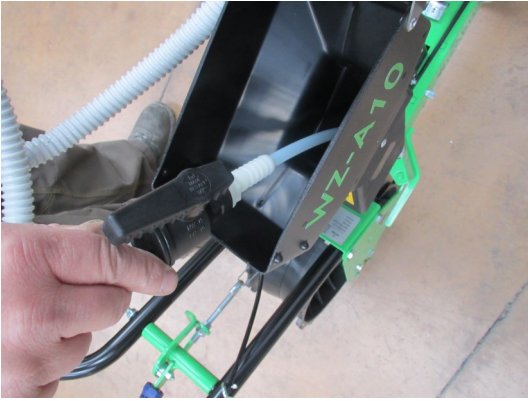

# WIZARD

• VACUUM PRECISION PLANTERS •

KIT SCARICO SEMI / SEEDS CLEAN OUT KIT

**STEP 1**

**STEP 2**

**STEP 3**

**STEP 4**

**STEP 1**

## KIT SCARICO SEMI

100-00-VVV-00050

Rev. 00

RIF.	Q.TA'	DESCRIZIONE	CODICE
1	1	FASCETTA BIFILARE A MOLLA 23,5-24,7	999-00-CAQ-00003
2	1	50x50 CAVALLOTTO M10x51x72 /30 ZNB (TYPE 102)	100-00-CAP-00001
3	1	SCIVOLO SCARICO SEMI	100-00-P0A-00095
4	1	SUPPORTO ASPIRA SEMI	100-00-P0A-00096
5	1	TUBO RILSAN PA11 Ø8x10 L=30 cm TAGLIATO 30°	100-00-P0B-00350
6	2	TUBO CORRUGATO Ø20.0 L=1000	100-00-P0B-00353
7	1	CONTENITORE 2 L	100-00-P0B-00355
8	1	TUBO PE Ø40 L=50	100-00-P0B-00360
9	1	TUBO SPIRALATO CORDFLEX AIR/P Ø40 ANTI UV L=120	100-00-P0B-00365
10	1	VITE AUTOFIL. TCB M4,2x13 ZN UNI 6954	999-00-C0A-74213
11	2	DADO ESAGONALE M10 ZN UNI 5588	999-00-C0B-10010
12	1	2130 PORTAGOMMA NYLON 1/2"x16	999-00-CAT-00030
13	1	2130 PORTAGOMMA NYLON 1/2"x20	999-00-CAT-00031
14	1	2320 VALVOLA A SFERA PP NERO F/F 1/2"	999-00-CAT-00040
15	1	FILTRO PER PESCANTE	999-00-CAT-00045
16	1	TUBO - GUAINA IP 67 Ø25/20	999-00-CAT-00050