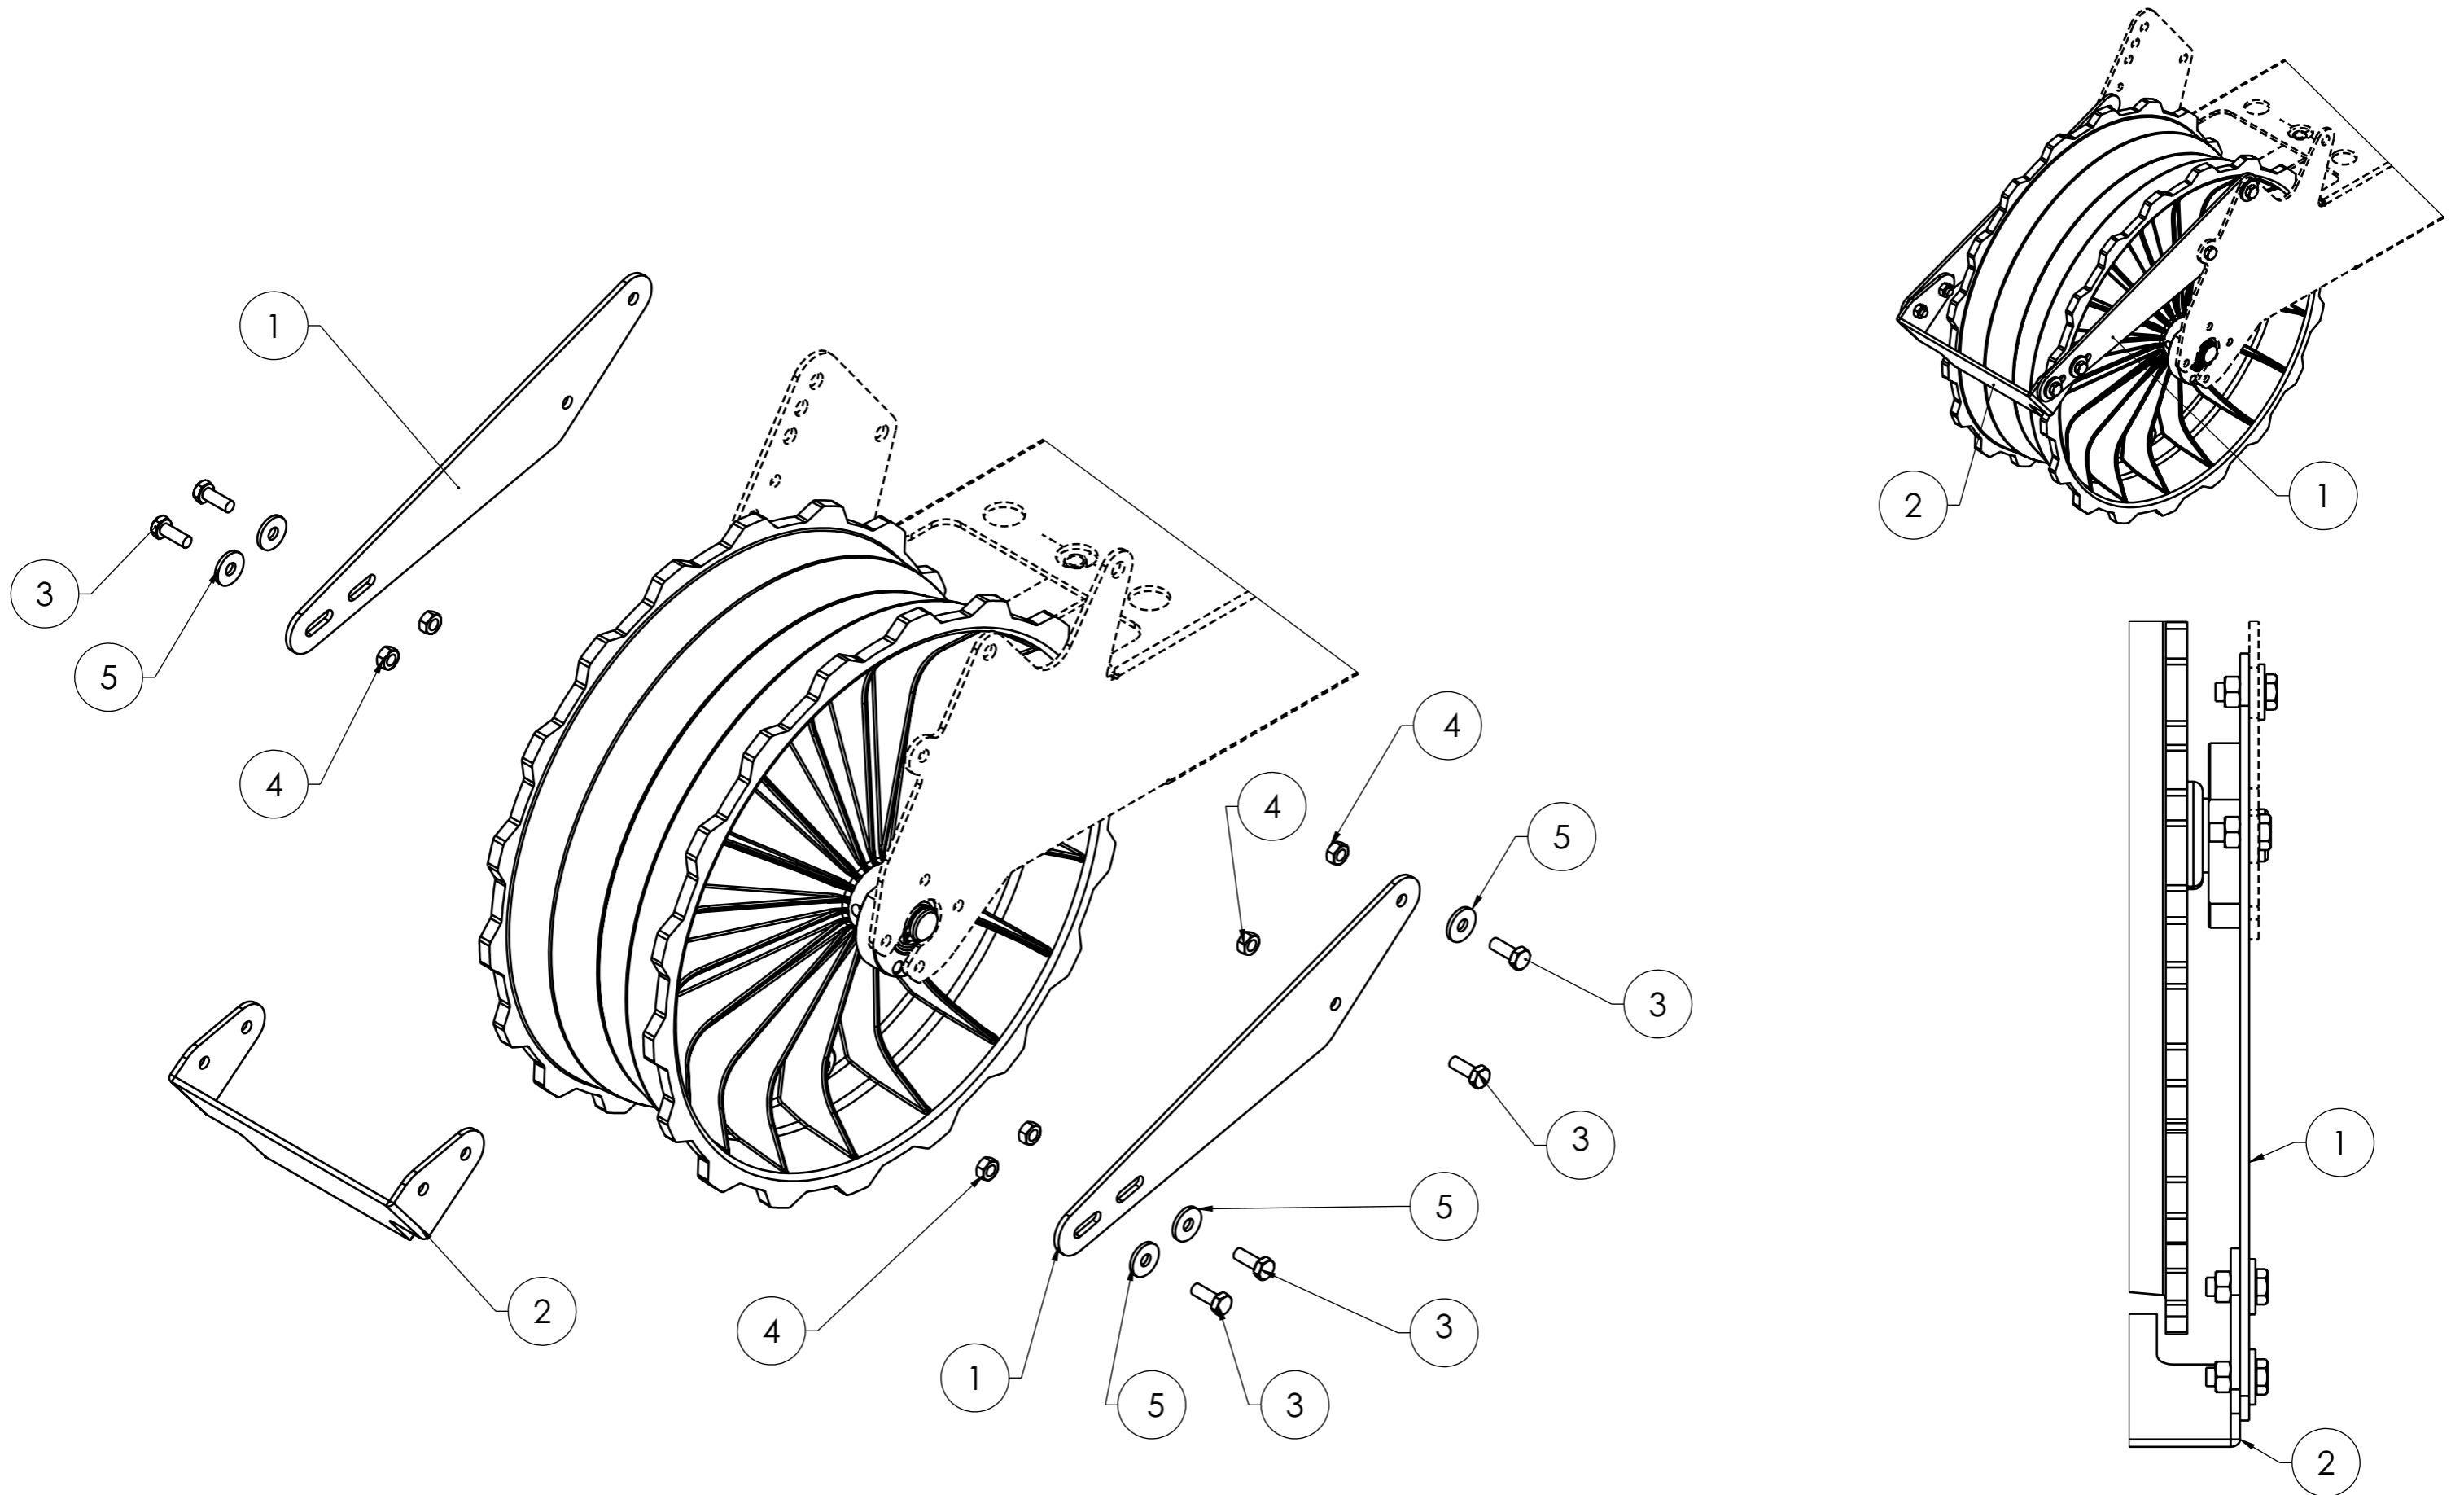

SCRAPER KIT

100-00-VVV-00065

Rev. 00

GROUND SCRAPER KIT

100-00-VVV-00065

Rev. 00

REF.	Q.TY	DESCRIPTION	CODE
1	2	GROUND SCRAPER SUPPORT	100-00-P0A-00245
2	1	GROUND SCRAPER	100-00-P0A-00250
3	6	TE SCREWS M6x16 - 8.8 ZN UNI 5739	999-00-C0A-20616
4	6	HEX NUT M6 ZN UNI 5588	999-00-C0B-10006
5	5	WIDE BAND FLAT WASHER 6.6x18 UNI 6593	999-00-C0C-20618

KIT RASCHIATERRA

100-00-VVV-00065

Rev. 00

RIF.	Q.TA'	DESCRIZIONE	CODICE
1	2	SUPPORTO RASCHIATERRA	100-00-POA-00245
2	1	RASCHIATERRA	100-00-POA-00250
3	6	VITE TE M6x16 - 8.8 ZN UNI 5739	999-00-C0A-20616
4	6	DADO ESAGONALE M6 ZN UNI 5588	999-00-C0B-10006
5	5	RONDELLA PIANA A FASCIA LARGA 6,6x18 UNI 6593	999-00-C0C-20618