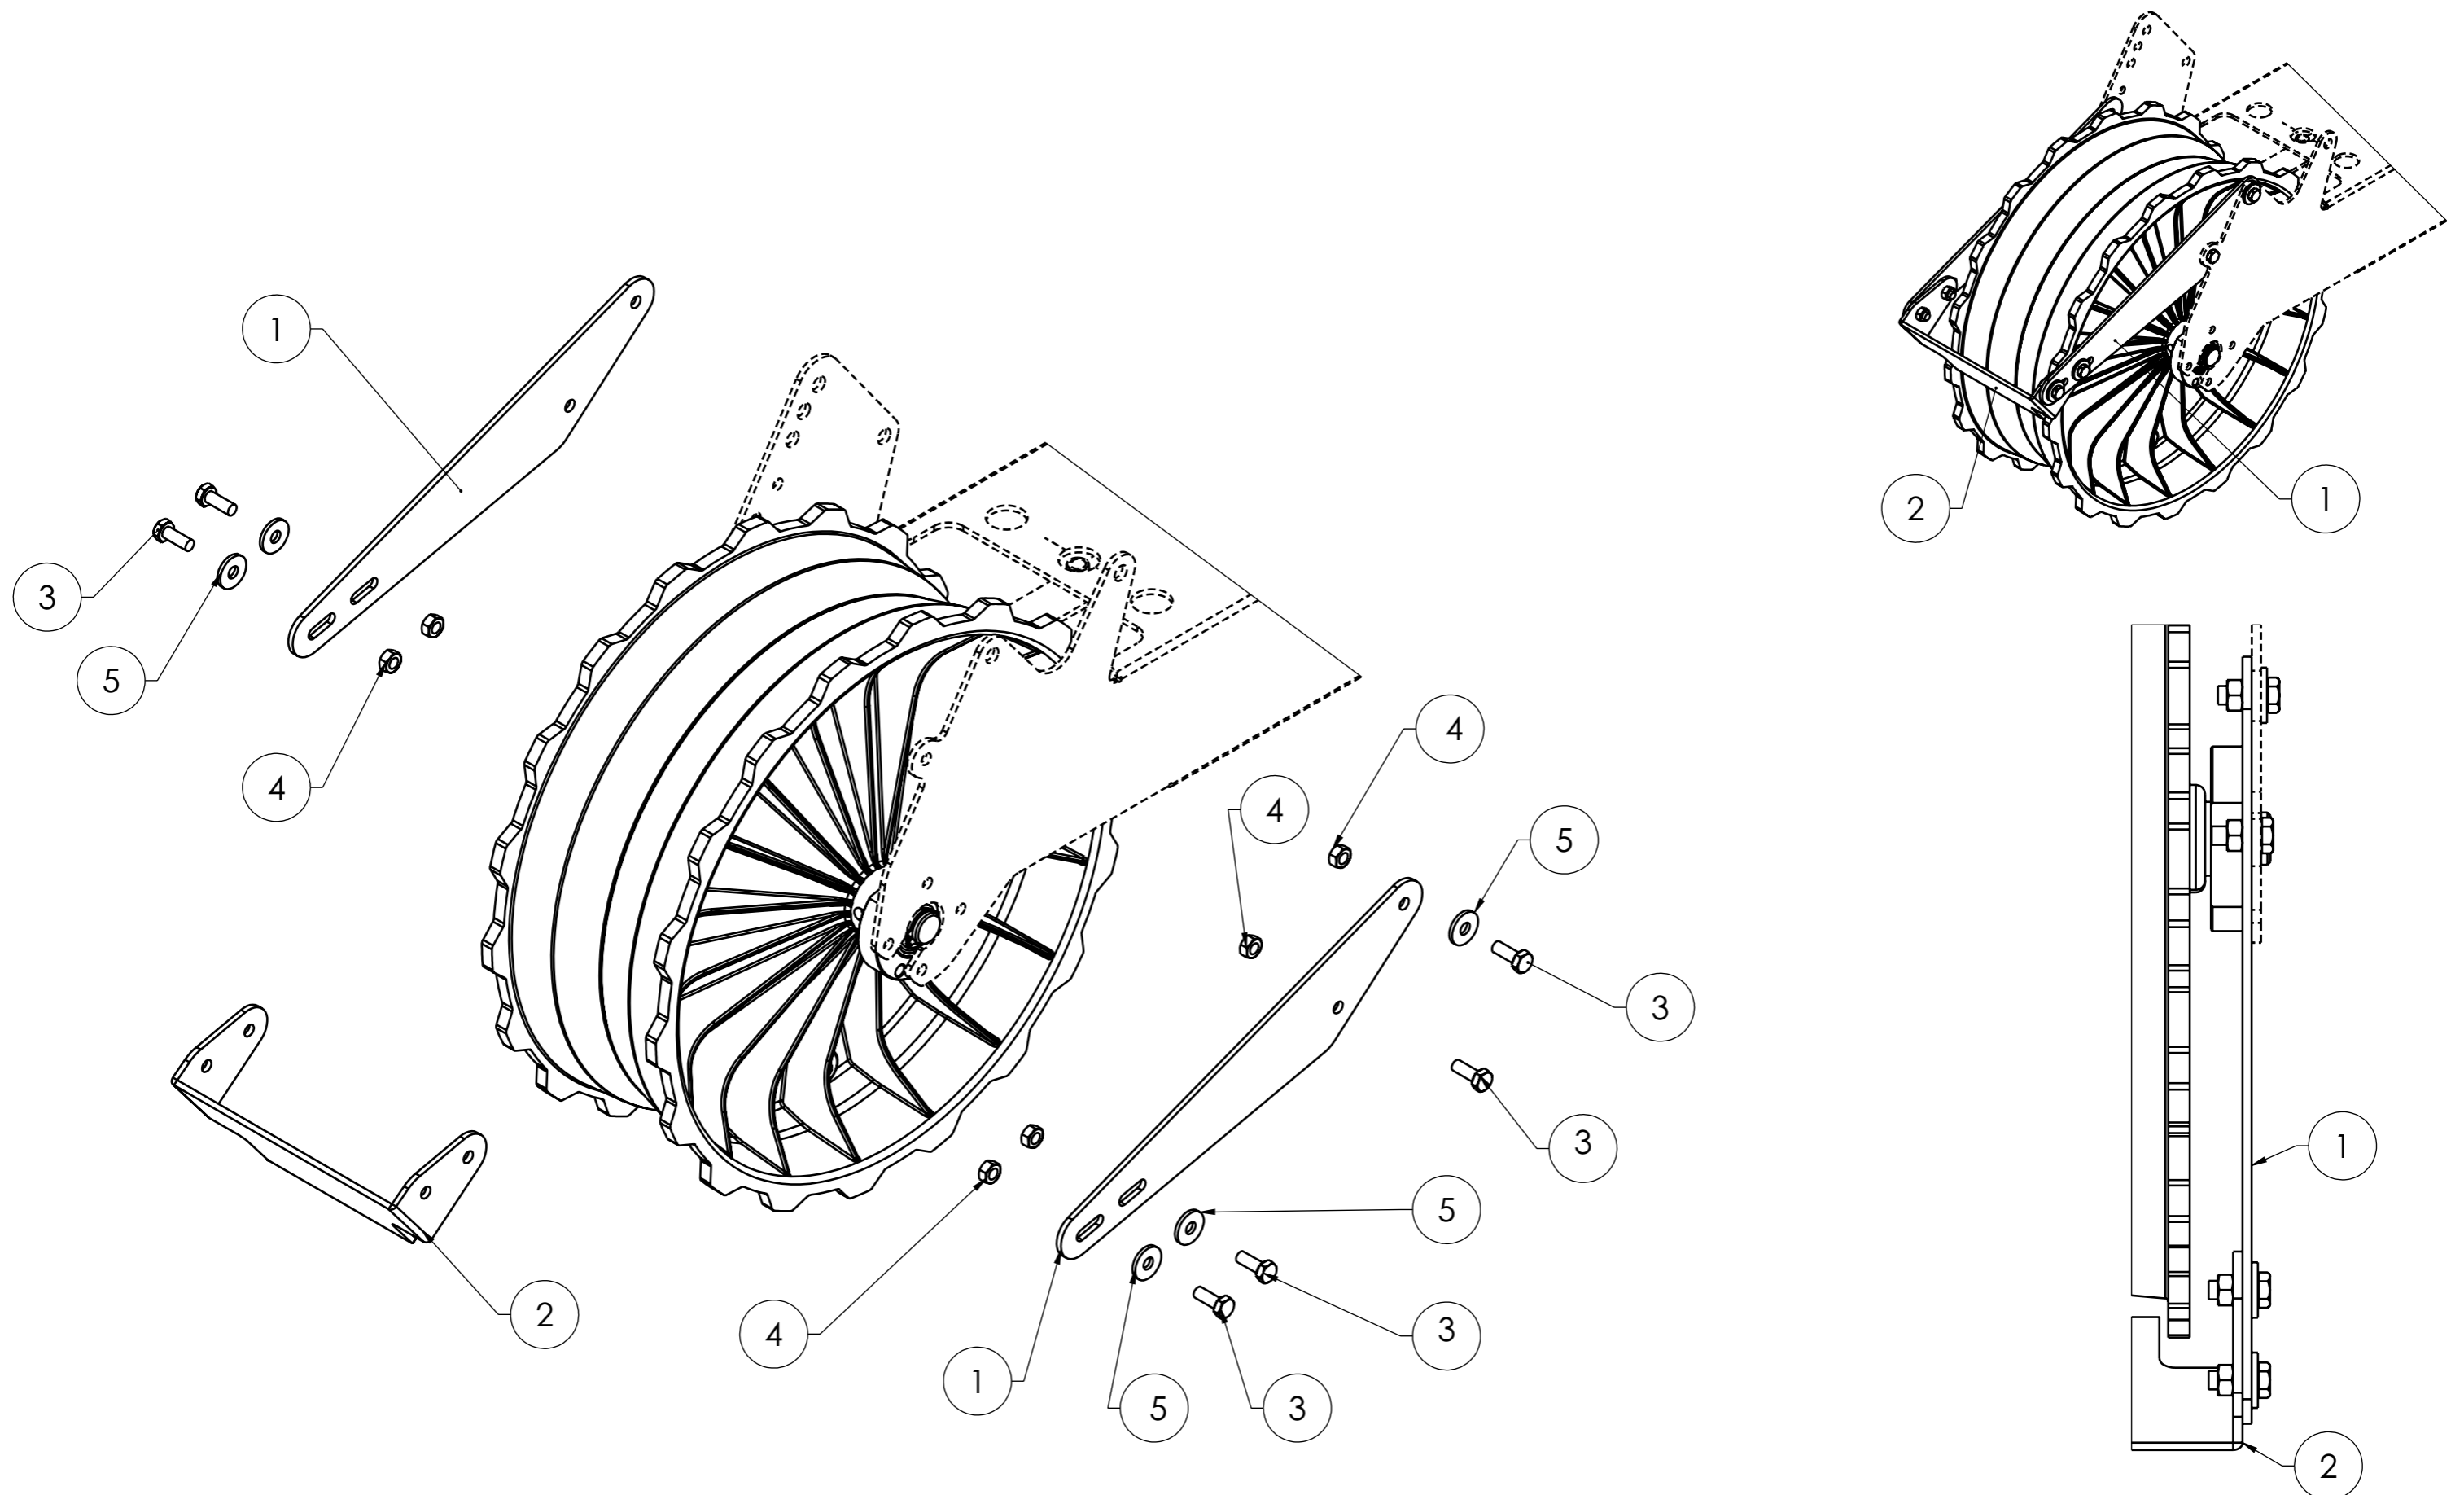

SCRAPER KIT

100-00-VVV-00065

Rev. 00

GROUND SCRAPER KIT

100-00-VVV-00065

Rev. 00

REF.	Q.TY	DESCRIPTION	CODE
1	2	GROUND SCRAPER SUPPORT	100-00-P0A-00245
2	1	GROUND SCRAPER	100-00-P0A-00250
3	6	TE SCREWS M6x16 - 8.8 ZN UNI 5739	999-00-C0A-20616
4	6	HEX NUT M6 ZN UNI 5588	999-00-C0B-10006
5	5	WIDE BAND FLAT WASHER 6.6x18 UNI 6593	999-00-C0C-20618

KIT RASCHIATERRA

100-00-VVV-00065

Rev. 00

RIF.	Q.TA'	DESCRIZIONE	CODICE
1	2	SUPPORTO RASCHIATERRA	100-00-POA-00245
2	1	RASCHIATERRA	100-00-POA-00250
3	6	VITE TE M6x16 - 8.8 ZN UNI 5739	999-00-C0A-20616
4	6	DADO ESAGONALE M6 ZN UNI 5588	999-00-C0B-10006
5	5	RONDELLA PIANA A FASCIA LARGA 6,6x18 UNI 6593	999-00-C0C-20618