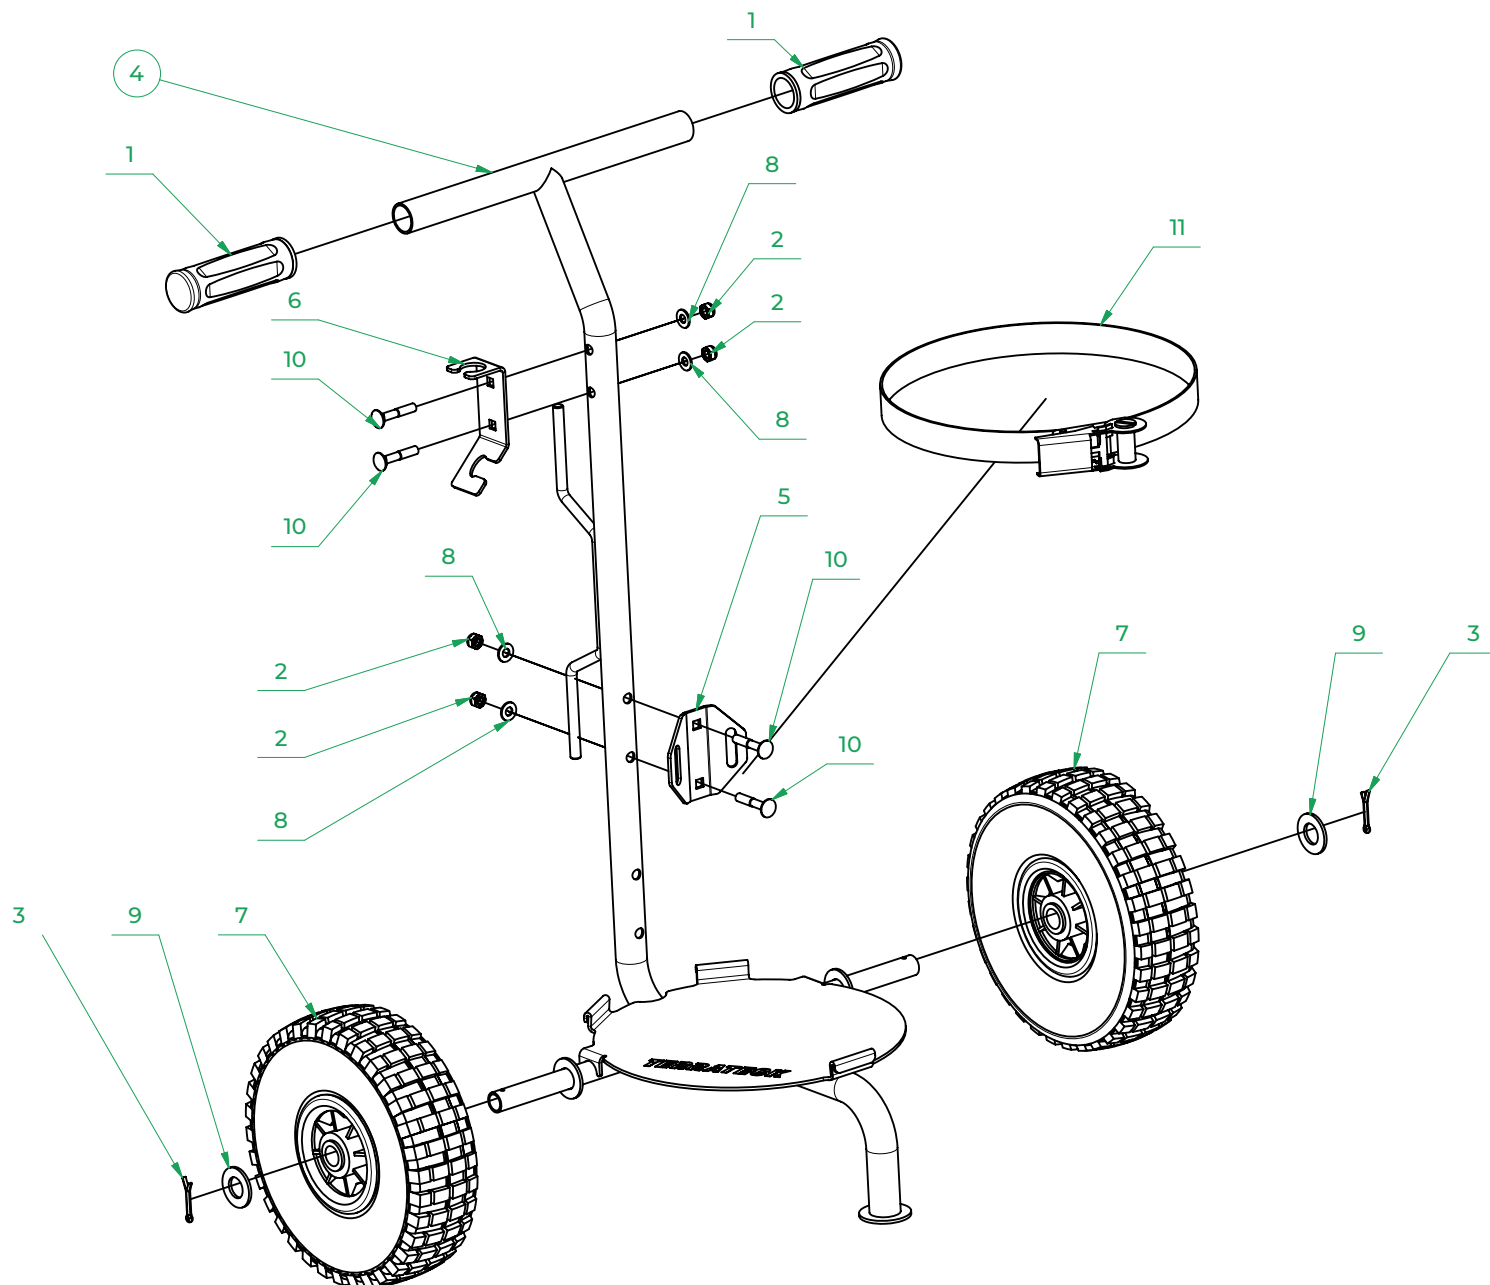

CHARIOT PORTE BOUTEILLE DE GAZ 13KG ET 6KG 13KG AND 6KG GAS BOTTLE TROLLEY

T000416

CHARIOT PORTE BOUTEILLE DE GAZ 13KG ET 6KG 13KG AND 6KG GAS BOTTLE TROLLEY

T000416

CONTACTEZ-NOUS

Tel : +33(0) 3 74 05 10 10
Mail : contact@terrateck.com
www.terrateck.com

Terrateck