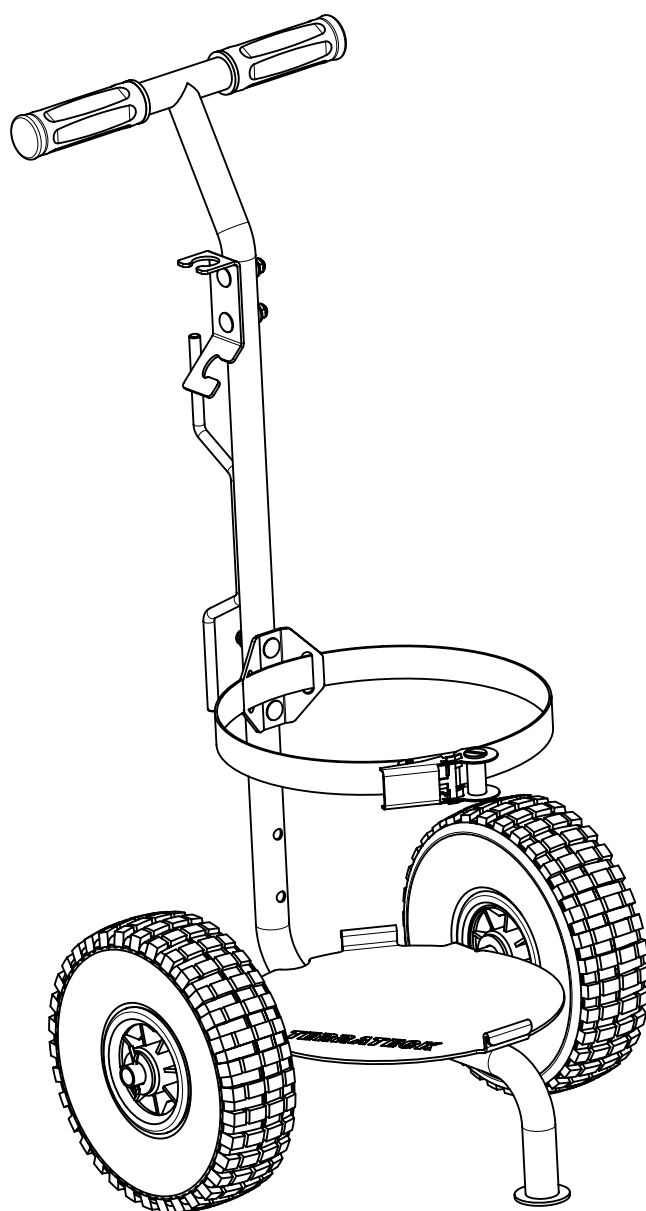

CHARIOT PORTE BOUTEILLE DE GAZ 13KG ET 6KG 13KG AND 6KG GAS BOTTLE TROLLEY

T000416

CHARIOT PORTE BOUTEILLE DE GAZ 13KG ET 6KG 13KG AND 6KG GAS BOTTLE TROLLEY

T000416

CONTACTEZ-NOUS

Tel : +33(0) 3 74 05 10 10
Mail : contact@terrateck.com
www.terrateck.com

Terrateck