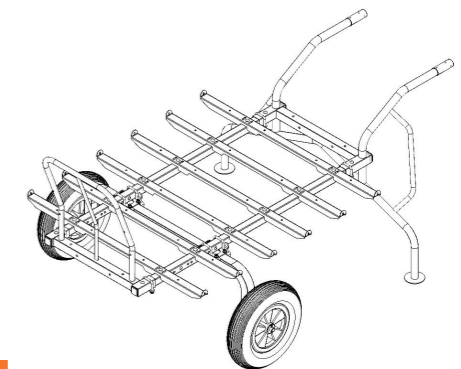

## BROUETTE MANUELLE EN KIT SIMPLE MARKET GARDENING WHEELBARROW IN SIMPLE KIT

A1

T000376/T000377

A2

T000378/T000379/T000380

A3

T000384/T000385/T000386

A4

T000381/T000382/T000383

B1

T000626/T000628

B2

T000627/T000629

4 B2

5 B2

6 B2