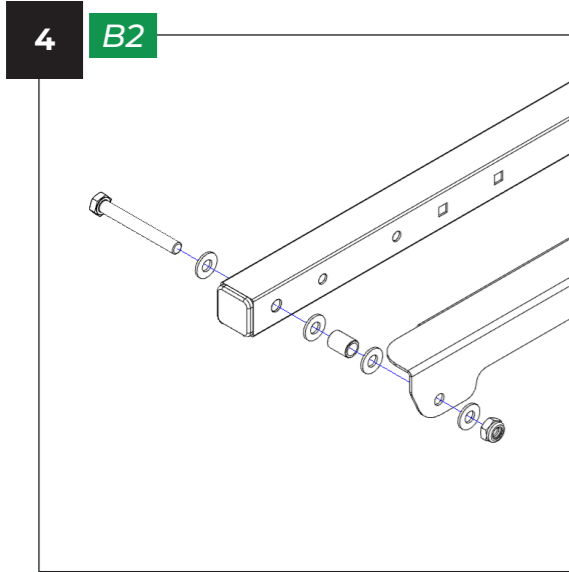

## BROUETTE MANUELLE EN KIT SIMPLE MARKET GARDENING WHEELBARROW IN SIMPLE KIT

A1

T000376/T000377

A2

T000378/T000379/T000380

A3

T000384/T000385/T000386

A4

T000381/T000382/T000383

B1

T000626/T000628

B2

T000627/T000629

4 B2

5 B2

6 B2