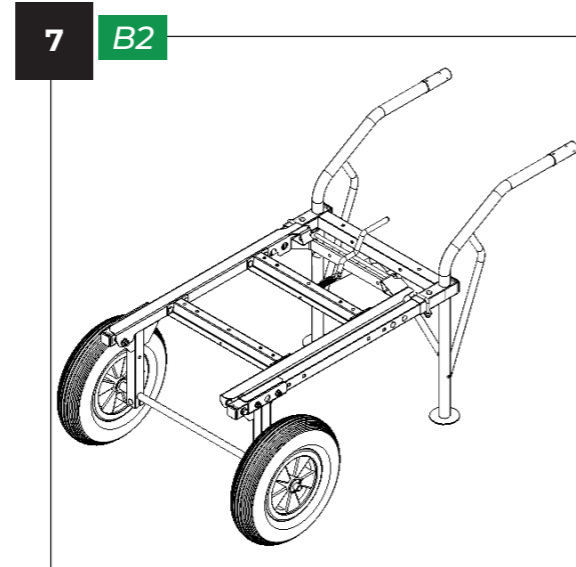

BROUETTE MANUELLE EN KIT SIMPLE MARKET GARDENING WHEELBARROW IN SIMPLE KIT

A1

T000376/T000377

A2

T000378/T000379/T000380

A3

T000384/T000385/T000386

A4

T000381/T000382/T000383

B1

T000626/T000628

B2

T000627/T000629

4 B2

5 B2

6 B2

7 B2

8 B2

CONTACTEZ-NOUS

Tel : +33(0) 3 74 05 10 10
Mail : contact@terrateck.com
www.terrateck.com