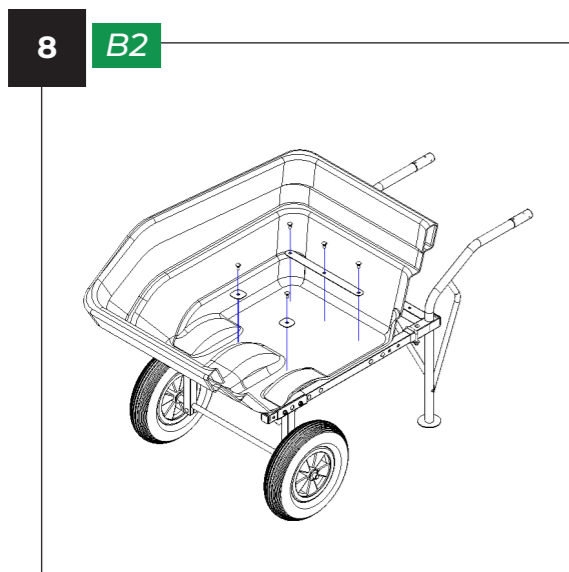

8 B2

CONTACTEZ-NOUS

Tel : +33(0) 3 74 05 10 10
Mail : contact@terrateck.com
www.terrateck.com