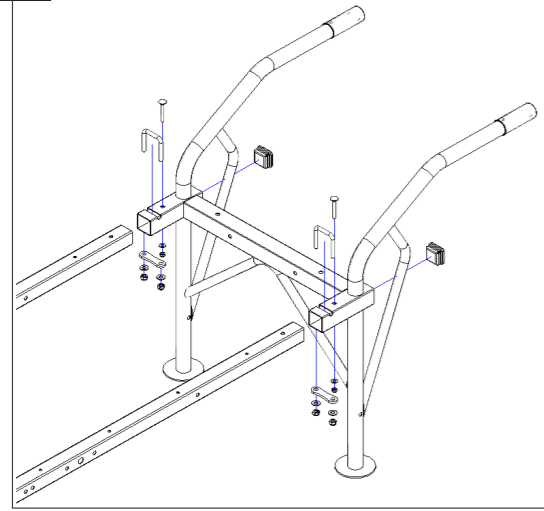

1 A1 A2 A3 A4 B1 B2