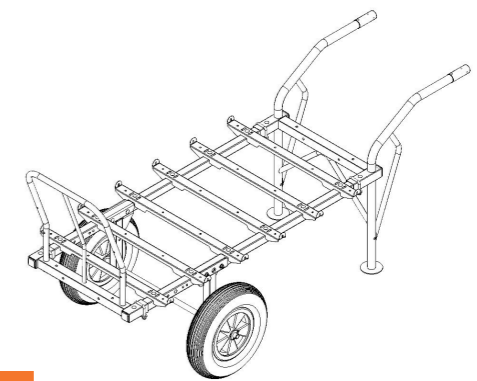

## BROUETTE MANUELLE EN KIT SIMPLE MARKET GARDENING WHEELBARROW IN SIMPLE KIT

A1

T000376/T000377

A2

T000378/T000379/T000380

A3

T000384/T000385/T000386

A4