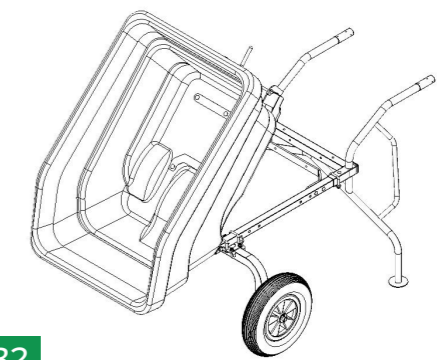

B2

T000627/T000629