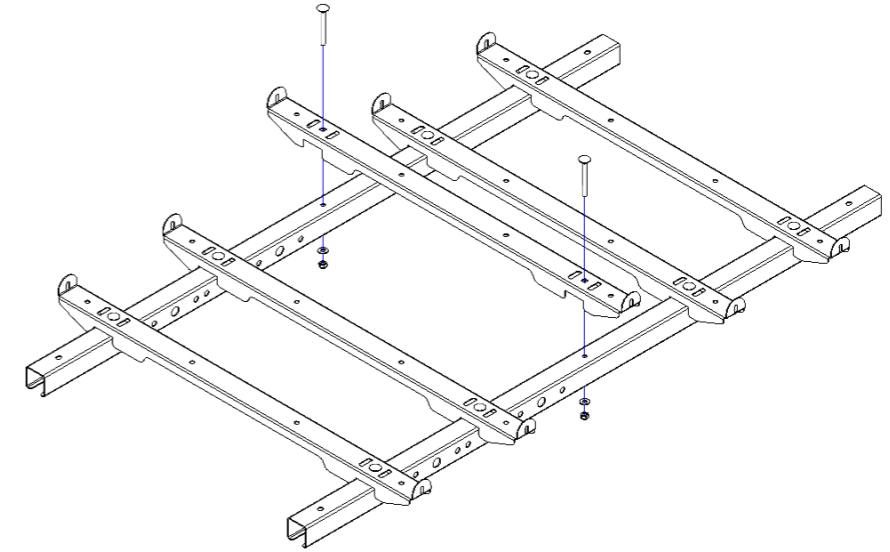

1 A1 A2 A3 A4 B1 B2

2 A1 A2 A3 A4

3 A1

A2 A3

A4

B1 B2

4 A1 A2 A3

B1

B2