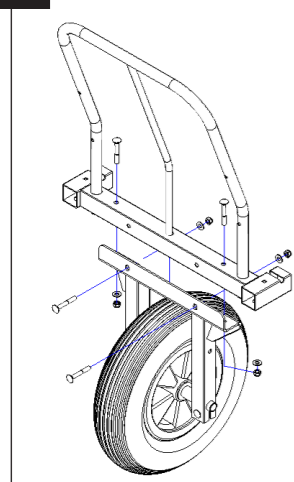

1 A1 A2 A3 A4 B1 B2

2 A1 A2 A3 A4

3 A1

A2 A3

A4

B1 B2

4 A1 A2 A3

B1

B2