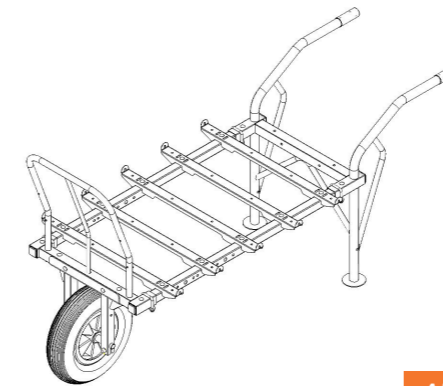

## BROUETTE MANUELLE EN KIT SIMPLE MARKET GARDENING WHEELBARROW IN SIMPLE KIT

A1

T000376/T000377

A2

T000378/T000379/T000380

A3

T000384/T000385/T000386

A4