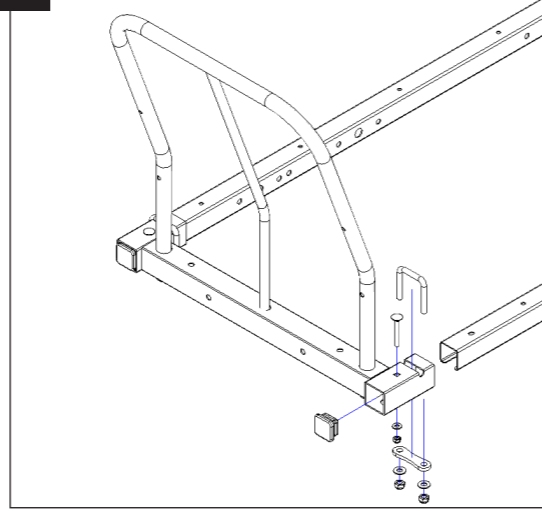

1 A1 A2 A3 A4 B1 B2

2 A1 A2 A3 A4

3 A1

A2 A3

A4

B1 B2

4 A1 A2 A3

B1

B2