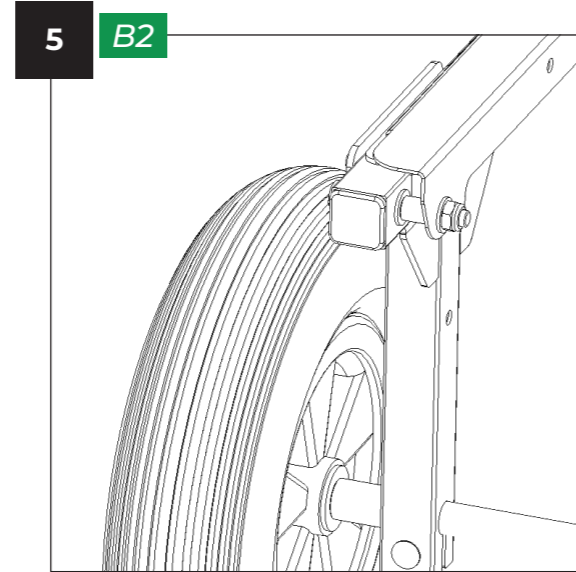

BROUETTE MANUELLE EN KIT SIMPLE MARKET GARDENING WHEELBARROW IN SIMPLE KIT

A1

T000376/T000377

A2

T000378/T000379/T000380

A3

T000384/T000385/T000386

A4

T000381/T000382/T000383

B1

T000626/T000628

B2

T000627/T000629

4 B2

5 B2

6 B2

7 B2

8 B2

CONTACTEZ-NOUS

Tel : +33(0) 3 74 05 10 10
Mail : contact@terrateck.com
www.terrateck.com