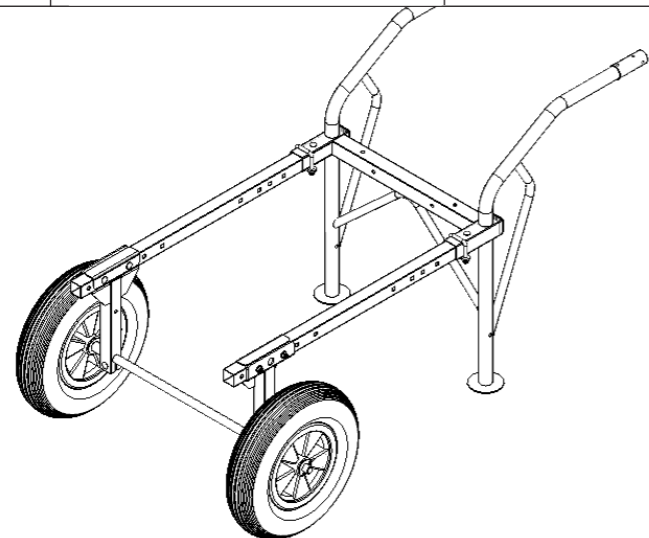

1 A1 A2 A3 A4 B1 B2

2 A1 A2 A3 A4

3 A1

A2 A3

A4

B1 B2

4 A1 A2 A3

B1

B2