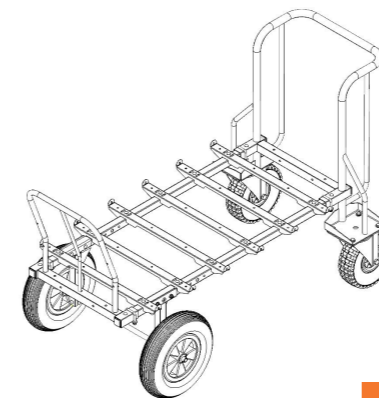

## BROUETTE MANUELLE EN KIT SIMPLE MARKET GARDENING WHEELBARROW IN SIMPLE KIT

A1

T000376/T000377

A2

T000378/T000379/T000380

A3

T000384/T000385/T000386

A4