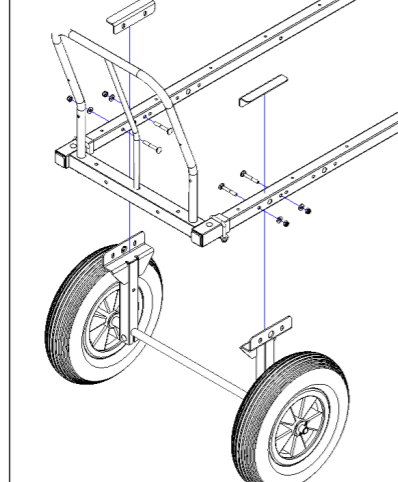

1 A1 A2 A3 A4 B1 B2

2 A1 A2 A3 A4

3 A1

A2 A3

A4

B1 B2

4 A1 A2 A3

B1

B2