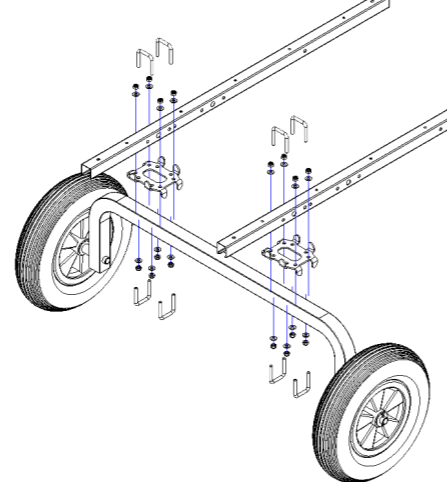

1 A1 A2 A3 A4 B1 B2

2 A1 A2 A3 A4

3 A1

A2 A3

A4

B1 B2

4 A1 A2 A3

B1

B2