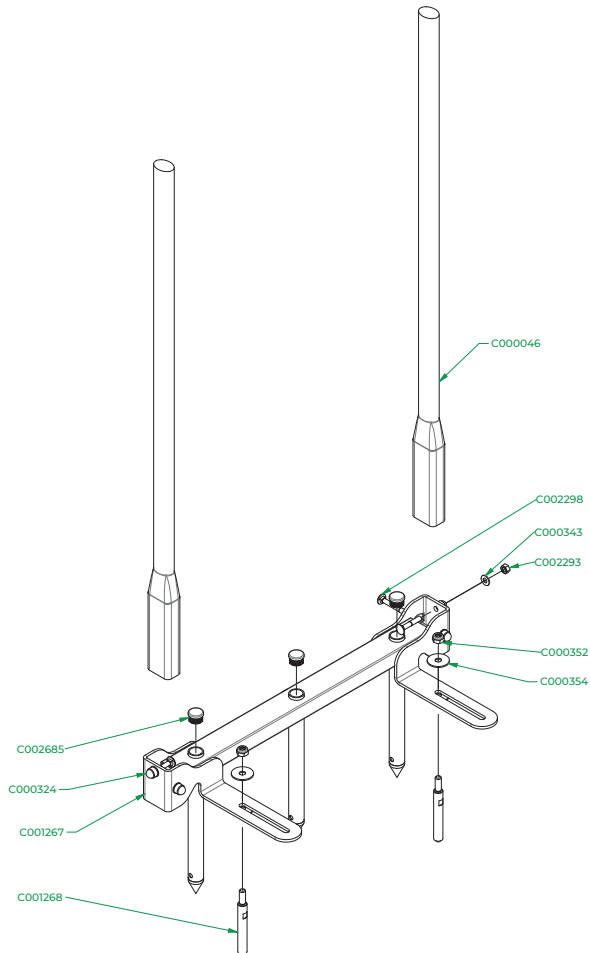

PLANTOIR À POIREAUX LEEK PLANTER

T000166 / T000800