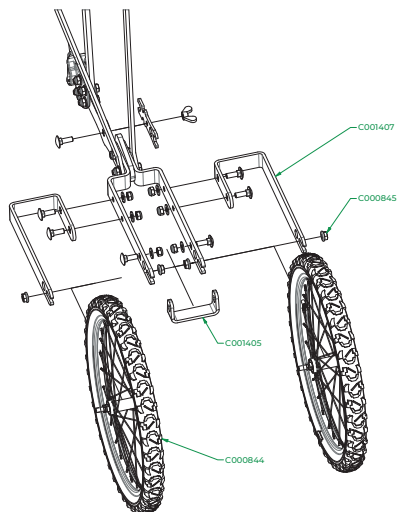

KIT DEUX ROUES POUR HOUE MARAÎCHÈRE DOUBLE WHEEL HOE CONVERSION KIT

T000329

Vous venez d'acquérir le kit deux roues adaptable sur les houes maraichères / jardinières Terrateck. Ce kit vous permet de travailler directement sur le rang avec des outils de désherbage de précision. Terrateck vous remercie pour votre confiance.

You have purchase the conversion kit to switch from single wheel hoe to double wheel hoe. This set up is designed for more precision during weed control operations. We hope that tool will help your for daily work.

KIT DEUX ROUES POUR HOUE MARAÎCHÈRE
DOUBLE WHEEL HOE CONVERSION KIT

T000329

**Adaptateur herse étrille manuelle
 pour houe maraîchère**
*Manual spike harrow adapter
 for hoe*

T000303

Dents lelievres
Lelievre blades