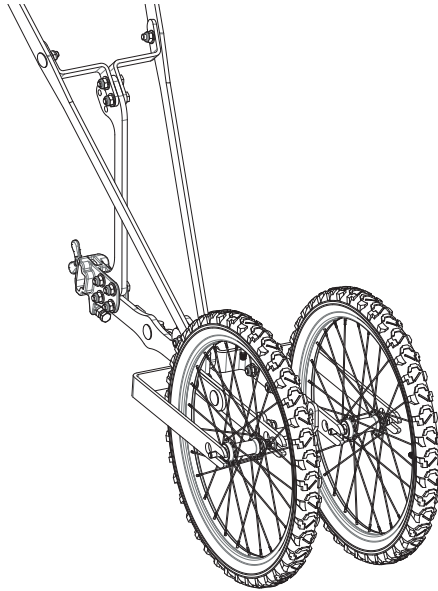

KIT DEUX ROUES POUR HOUE MARAÎCHÈRE DOUBLE WHEEL HOE CONVERSION KIT

T000329

Vous venez d'acquérir le kit deux roues adaptable sur les houes maraichères / jardinières Terrateck. Ce kit vous permet de travailler directement sur le rang avec des outils de désherbage de précision. Terrateck vous remercie pour votre confiance.

You have purchase the conversion kit to switch from single wheel hoe to double wheel hoe. This set up is designed for more precision during weed control operations. We hope that tool will help your for daily work.

KIT DEUX ROUES POUR HOUE MARAÎCHÈRE
DOUBLE WHEEL HOE CONVERSION KIT

T000329

**Adaptateur herse étrille manuelle
 pour houe maraîchère**
*Manual spike harrow adapter
 for hoe*

T000303

Dents lelievres
Lelievre blades